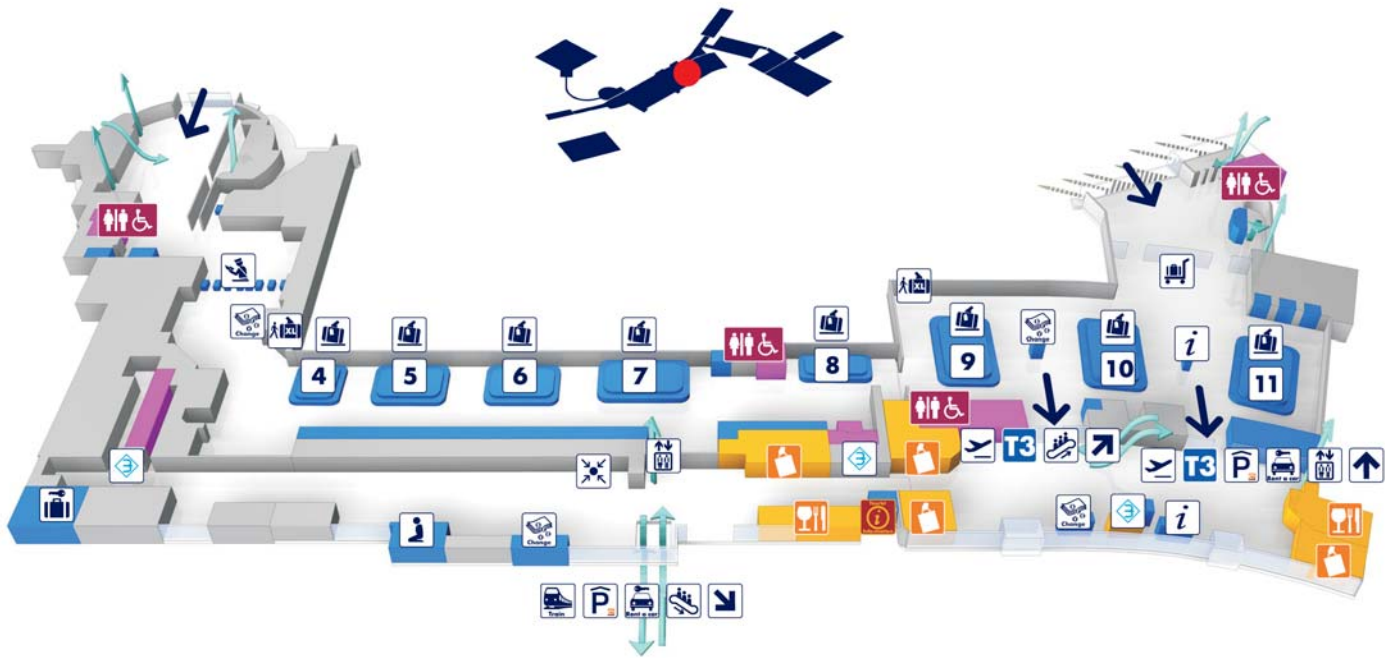

Leonardo da Vinci – Roma Fiumicino

Terminal 3 Arrivi / Arrivals

Terminal 3 Partenze / Departures

	Partenze <i>Departures</i>		Uscita <i>Exit</i>
	Arrivi <i>Arrivals</i>		Meeting point
	Controllo di sicurezza <i>Security control</i>		Airline lounge
	Controllo passaporti <i>Passport control</i>		Check-in
	Ritiro bagagli <i>Baggage claim</i>		Assistenza passeggeri <i>Customer service</i>
	Deposito bagagli <i>Left luggage</i>		Bagagli fuori misura <i>Oversize baggage</i>
	Self check-in		Cambiavalute <i>Change</i>
	Informazioni <i>Information</i>		Scala mobile <i>Escalator</i>
	Biglietteria <i>Ticket sale</i>		Ascensore <i>Lift</i>
	Bancomat		Farmacia <i>Pharmacy</i>
	Dogana <i>Customs</i>		Tourist information
	Sala di preghiera <i>Preyer room</i>		Sala assistenze speciali <i>Special assistance lounge</i>
	WC		Parafarmacia <i>OTC</i>
	Bar / ristorante <i>Bar / restaurant</i>		Shopping
	Stazione ferroviaria Raggiungere il secondo piano con l'ascensore o la scala mobile e seguire le indicazioni Railway station <i>Go to the second floor by lift or escalator and follow signs</i>		Autonoleggio senza conducente Raggiungere il secondo piano con l'ascensore o la scala mobile e seguire le indicazioni Autonoleggio con conducente Raggiungere il T1 o il T3, livello arrivi Rent a car without driver <i>Go to the second floor by lift or escalator and follow signs</i> Rent a car with driver <i>Offices at T1 and T3, arrivals level</i>
	Parcheggi Multipiano A-B-C-D-E Raggiungere il secondo piano con l'ascensore o la scala mobile e seguire le indicazioni Multistorey Car Park A-B-C-D-E <i>Go to the second floor by lift or escalator and follow signs</i>		