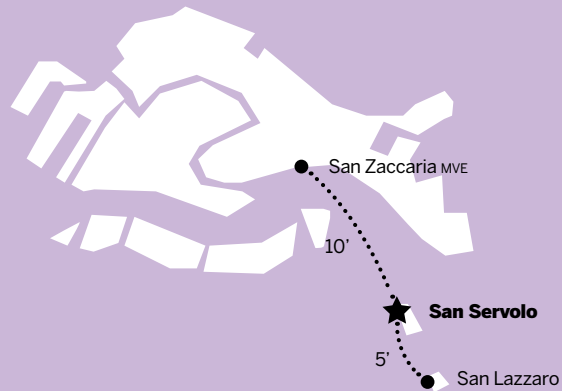

Orari vaporetto / Waterbus Timetable

SAN
SERVOLO
SERVIZI

T. +39 041 2765001
www.sanservolo.provincia.venezia.it

info: www.actv.it

San Servolo San Zaccaria MVE

07:05	07:35	08:30	08:50	09:10	09:40	10:00	10:50	11:20	12:10	12:40	13:30	14:00	14:50
⋮	⋮	⋮	⋮	⋮	⋮	⋮	⋮	⋮	⋮	⋮	⋮	⋮	⋮
07:15	07:45	08:40	09:00	09:20	09:50	10:10	11:00	11:30	12:20	12:50	13:40	14:10	15:00
<hr/>													
15:30	16:00	16:50	17:30	18:00	18:50	19:20	20:10	20:40	21:50	22:40	23:40	00:35	01:30
⋮	⋮	⋮	⋮	⋮	⋮	⋮	⋮	⋮	⋮	⋮	⋮	⋮	⋮
15:40	16:10	17:00	17:40	18:10	19:00	19:30	20:20	20:50	22:00	22:50	23:50	00:48	01:40

Linea **20** Line

* la corsa prosegue per San Lazzaro degli Armeni / *the waterbus route continues to San Lazzaro degli Armeni*

San Zaccaria MVE San Servolo

06:55	07:15	08:10	08:40	09:00	09:20	09:50	10:30	11:10	11:50	12:30	13:10	13:50	14:30
⋮	⋮	⋮	⋮	⋮	⋮	⋮	⋮	⋮	⋮	⋮	⋮	⋮	⋮
07:05	07:25*	08:20*	08:50	09:10	09:30*	10:00	10:40*	11:20	12:00*	12:40	13:20*	14:00	14:40*
<hr/>													
15:10	15:50	16:30	17:10	17:50	18:30	19:10	19:50	20:30	21:30	22:30	23:30	00:25	01:20
⋮	⋮	⋮	⋮	⋮	⋮	⋮	⋮	⋮	⋮	⋮	⋮	⋮	⋮
15:20*	16:00	16:40*	17:20*	18:00	18:40*	19:20	20:00*	20:40	21:40*	22:40	23:40	00:35	01:30