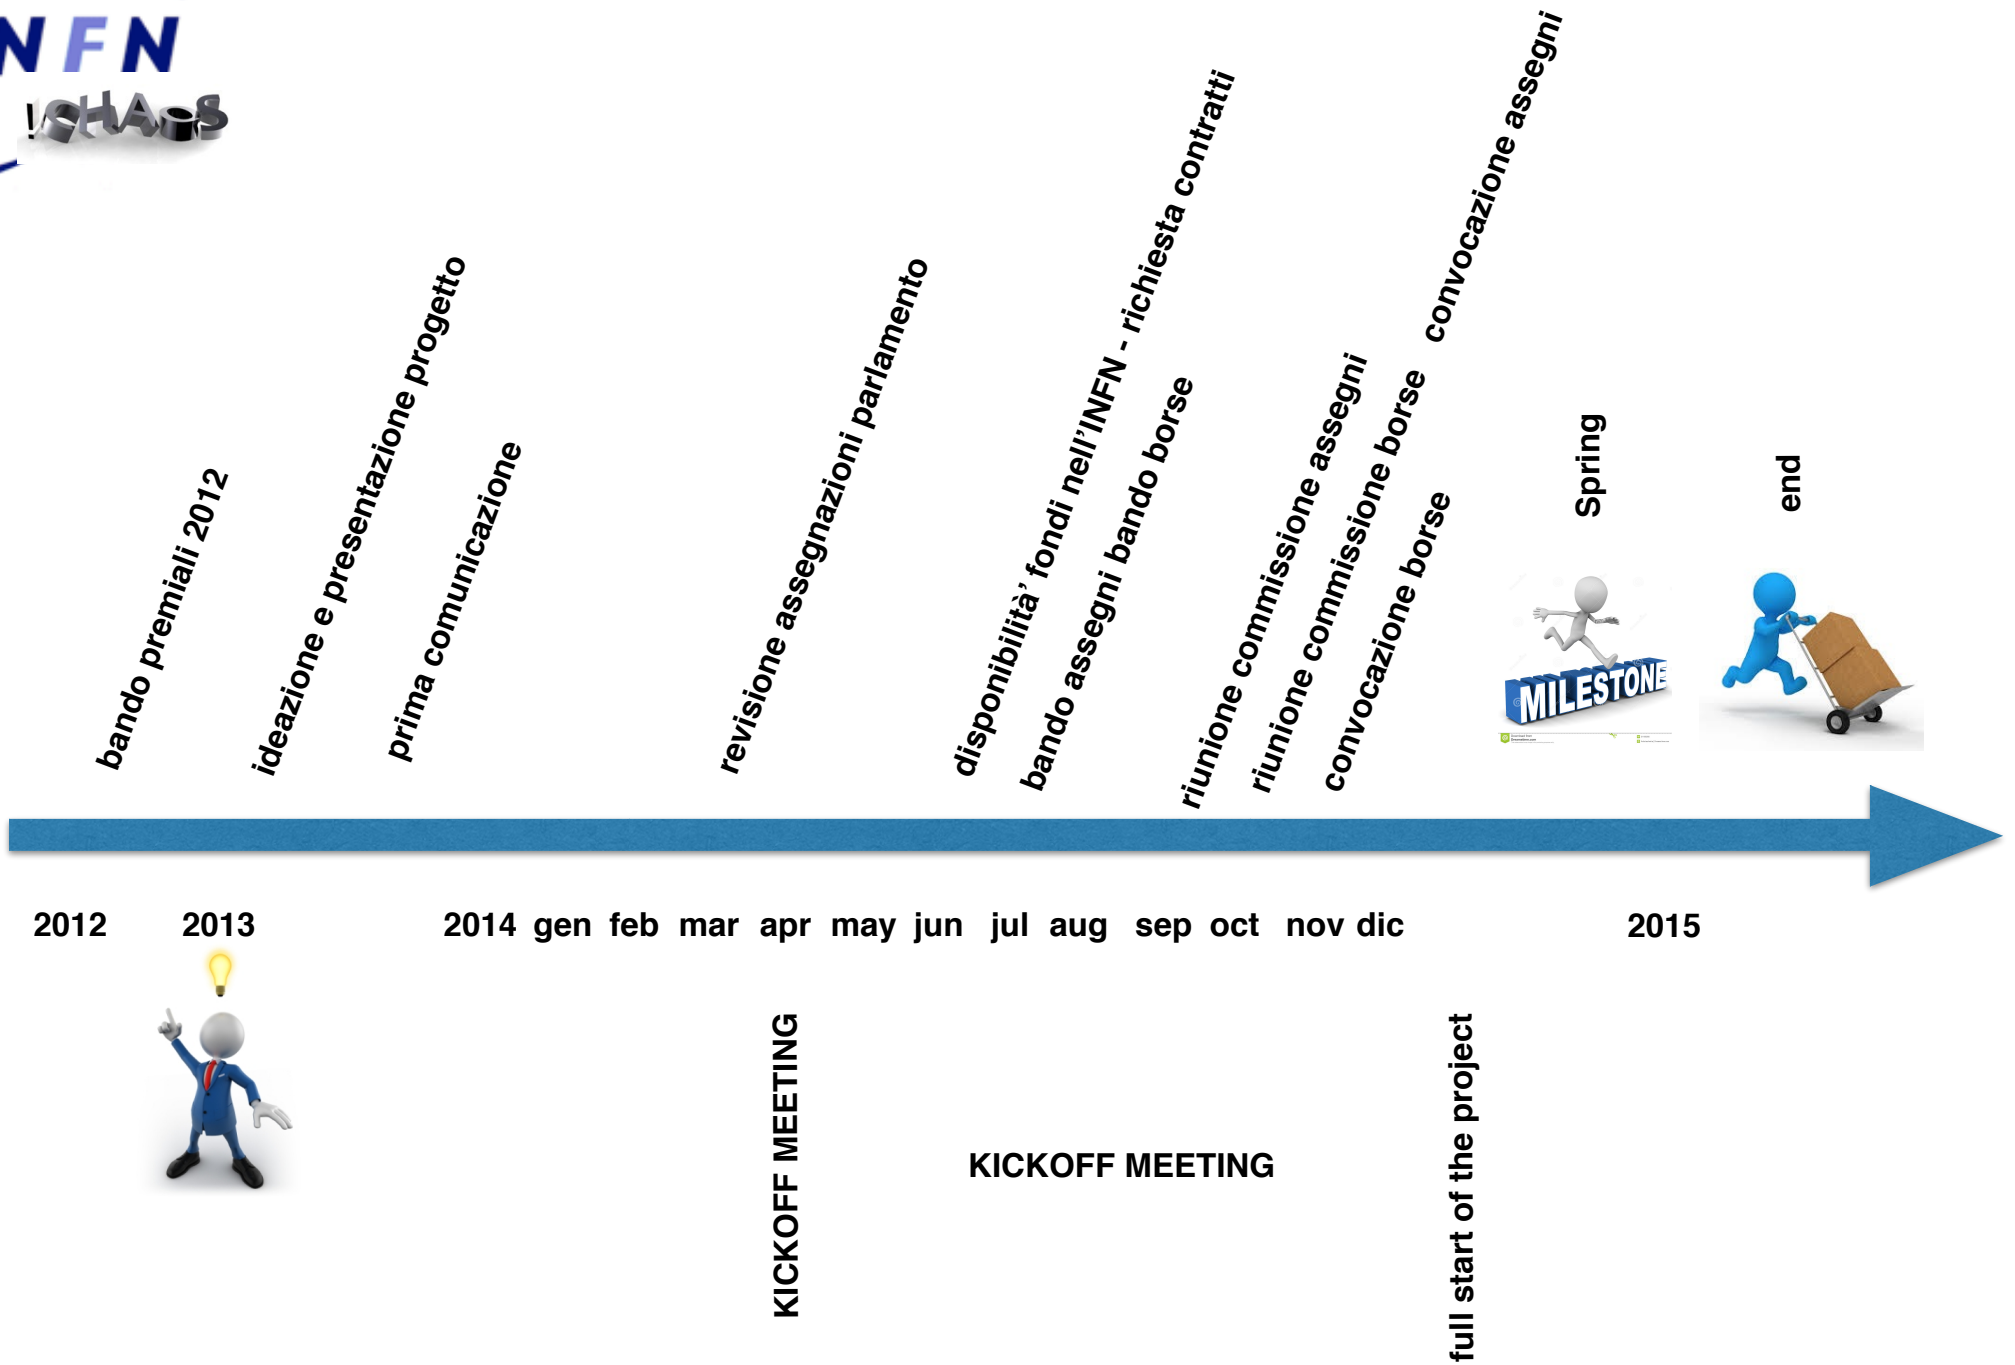

# **!CHAOS: A Cloud of Controls PCM**

**INFN-LNF, 7 Oct 2014  
management**

- Pianificazione PCM 2015
- borse di studio
- assegni
- CSN5
- wp5
- nota interna
- conferenze

# Riassunto e Richieste CSN5

- FTE dedicati al progetto nel 2015 sono 17.5
- materiale inventariabile per l'R&D centrato su gli acceleratori e il sistema di monitoraggio ambientale 15 ke
- supporto alle missioni - in particolare della collaborazione - 5 ke