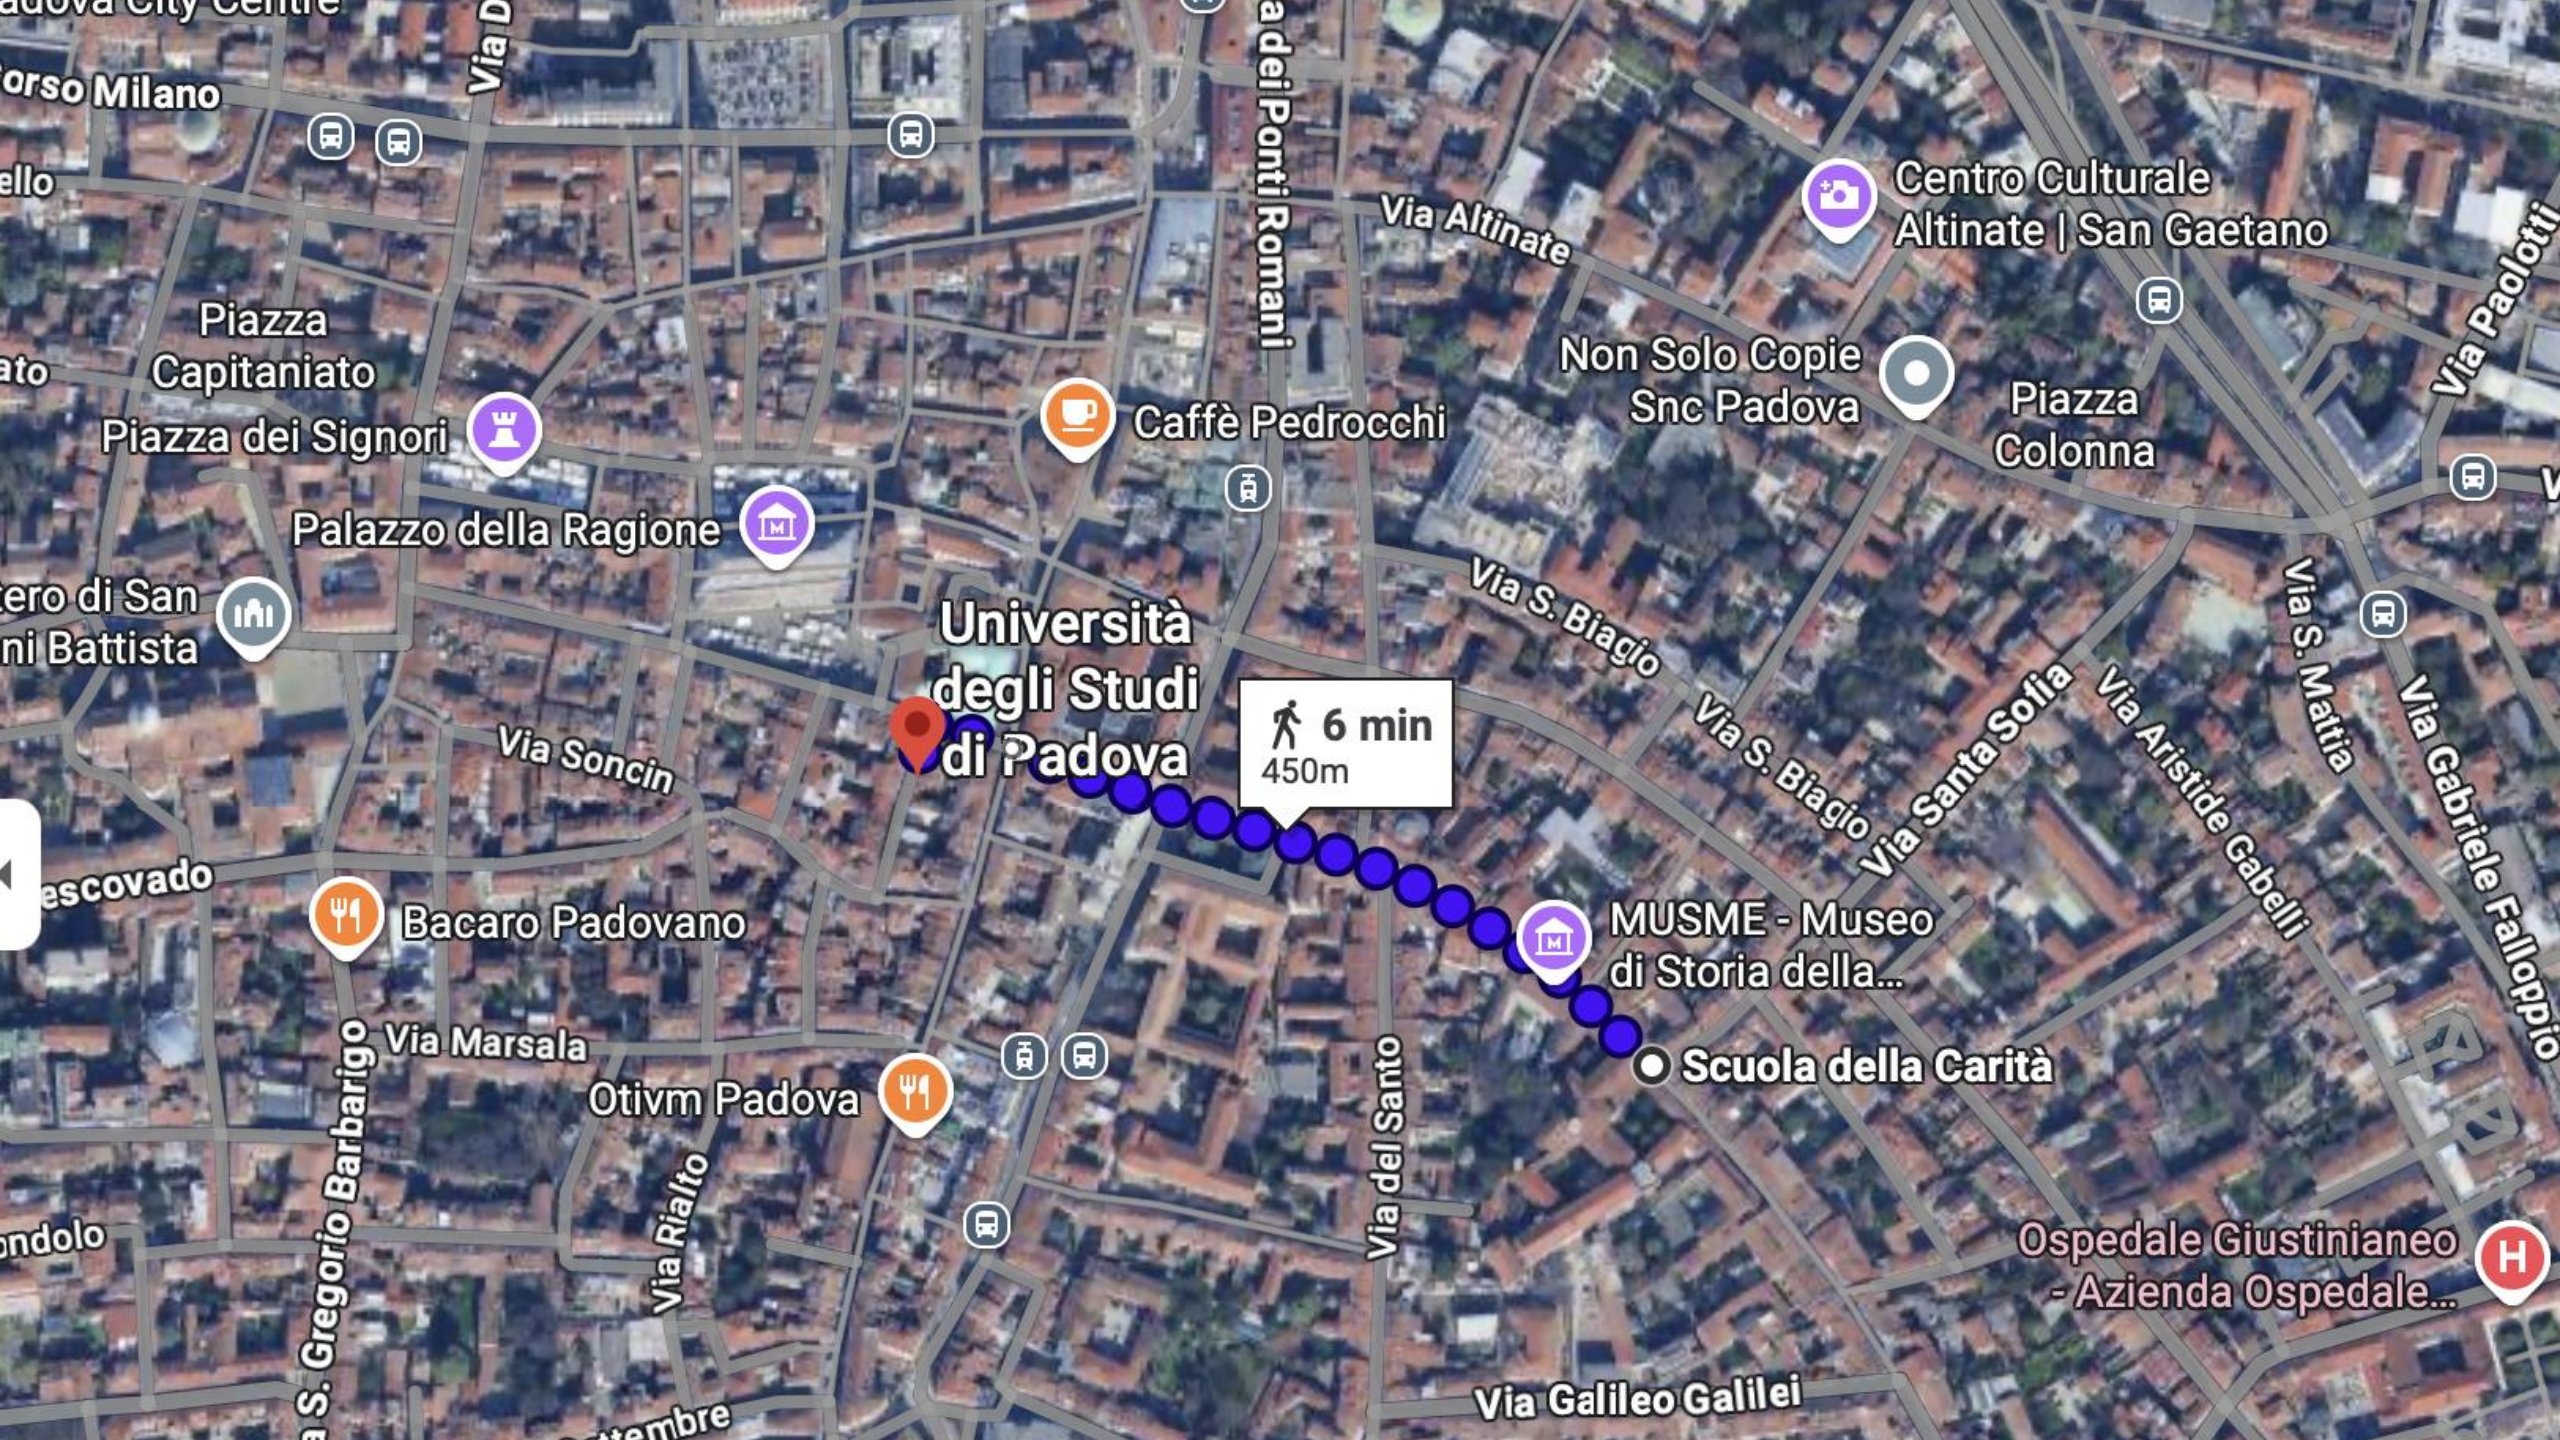

VinET  
Via delle Piazze 1

Università degli Studi di Padova

6 min  
450m

Centro Culturale Altinate | San Gaetano

Non Solo Copie Snc Padova

Piazza Colonna

Palazzo della Ragione

Piazza dei Signori

Caffè Pedrocchi

MUSME - Museo di Storia della...

Scuola della Carità

Bacaro Padovano

Otivm Padova

Ospedale Giustiniano - Azienda Ospedale...

Via Galileo Galilei

Via S. Gregorio Barbarigo

Via Marsala

Via Soncin

Via del Santo

Via S. Biagio

Via S. Biagio

Via Santa Sofia

Via Aristide Gabelli

Via S. Mattia

Via Gabriele Falloppio

Via Paolotti

Corso Milano

Via D...

Via dei Ponti Romani

Via Altinate

Piazza Capitaniato

Chiesa di San...