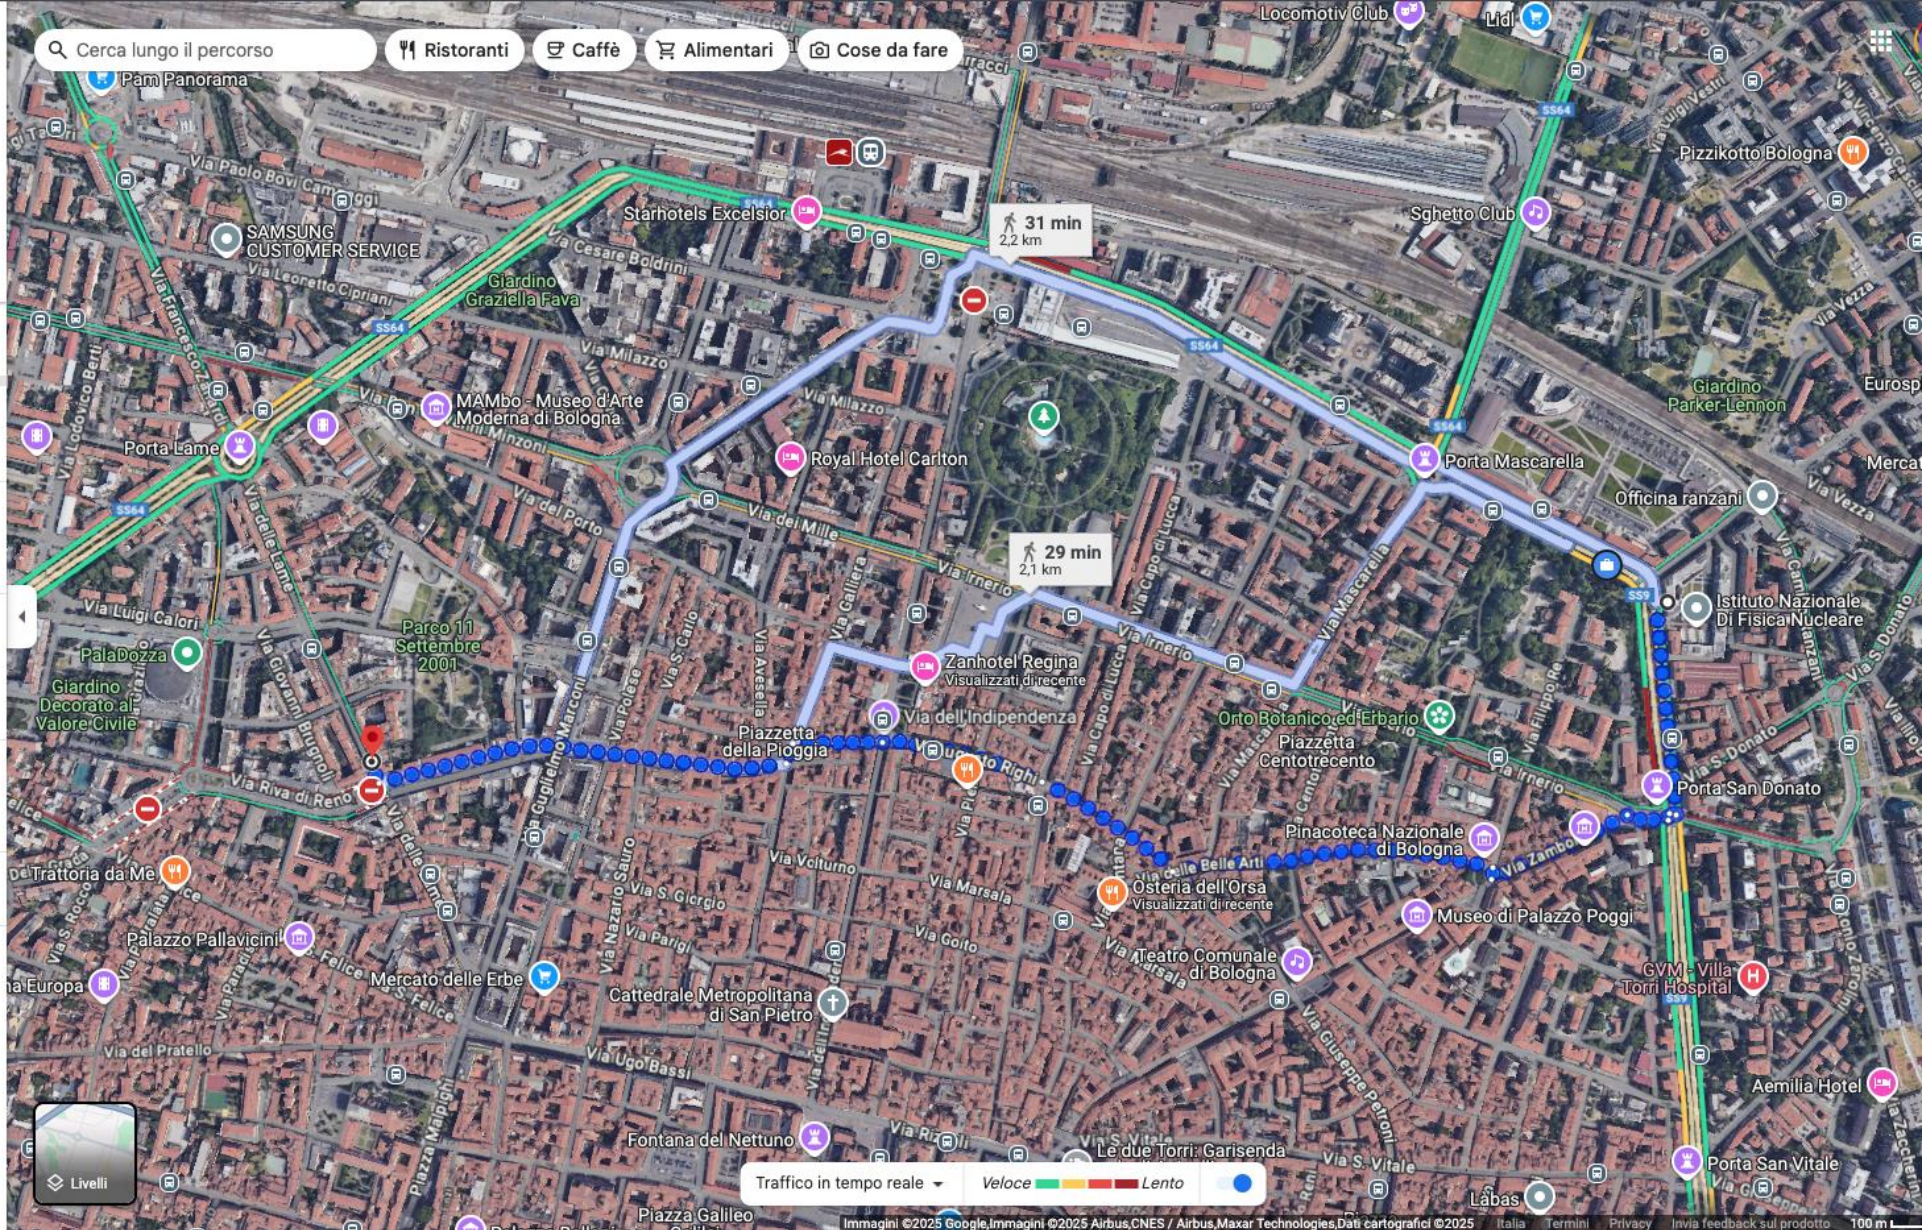

Migliore 11 min 22 min 29 min 8 min
Modalità di viaggio migliori
 Viale Carlo Berti Pichat, 6/2, 40127 Bolog
 Da Bertino, Via delle Lame, 55a, 40122 Bolog
 Aggiungi destinazione

Opzioni

Invia le indicazioni stradali a OPPO CPH2009
 Copia link

tramite Via Riva di Reno	29 min	2,1 km
tramite Via delle Belle Arti e Via Riva di Reno	29 min	2,1 km
tramite Strada Statale 64 Porrettana	31 min	2,2 km

Tutti i percorsi sono in gran parte pianeggianti

Reservation for 15/16 ppl at Ristorante da Bertino via delle Lame, 55, Bologna **8 P.M.**

<https://maps.app.goo.gl/HvyeW2ttspYyiJ1j9>