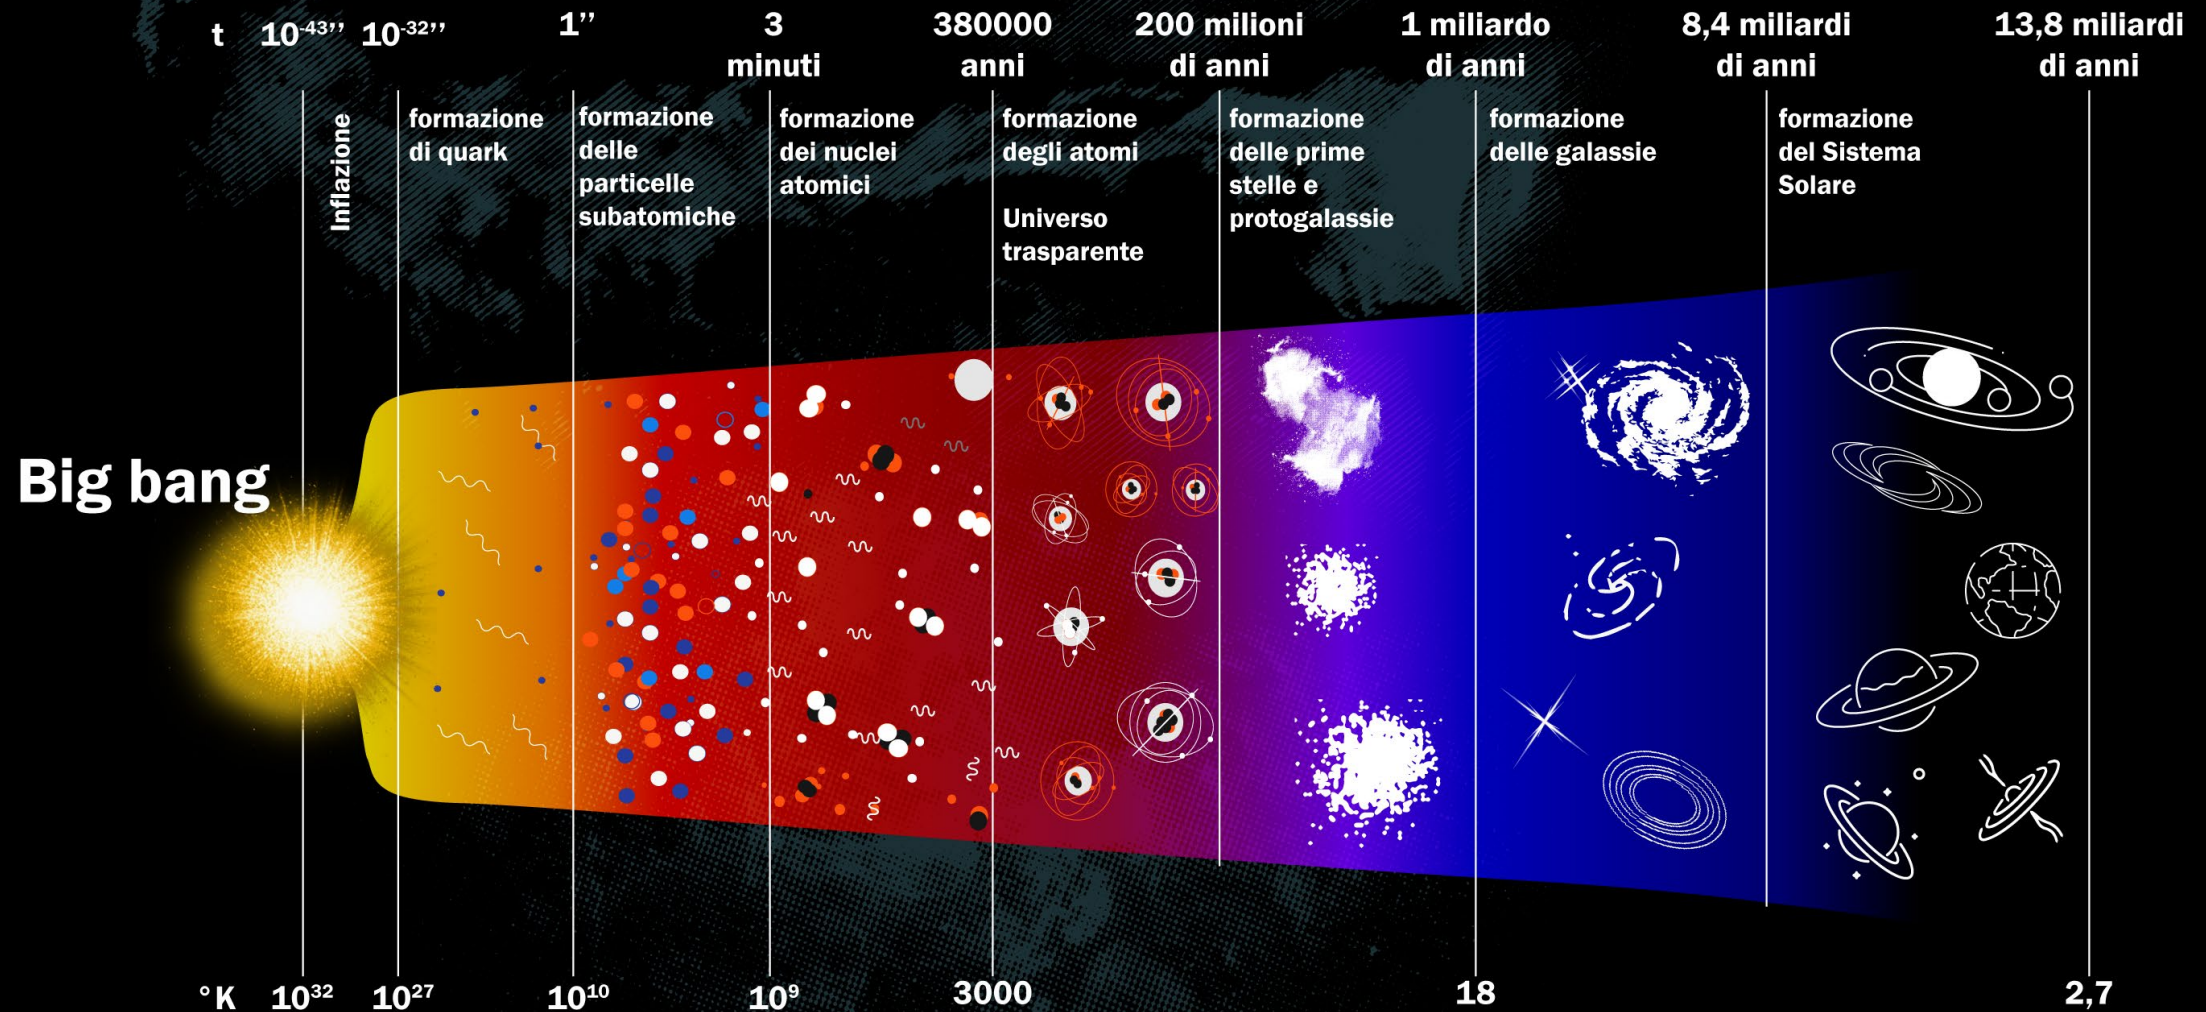

Istituto Nazionale di Fisica Nucleare

International Cosmic Day - ICD 2024 @ Firenze

L'INFN è stato fondato
nel 1951

e ha una lunga e prestigiosa
storia che discende
da Enrico Fermi
e i ragazzi di via Panisperna

La sfida

comprendere l'Universo nei primi momenti dopo il Big Bang

Le 5 linee
di ricerca
e le commissioni
scientifiche
nazionali

Infrastrutture dell'INFN

- 4 Laboratori Nazionali
- 20 Sezioni
- 6 Gruppi associati
- 3 Centri Nazionali e Scuole
- 1 Consorzio internazionale