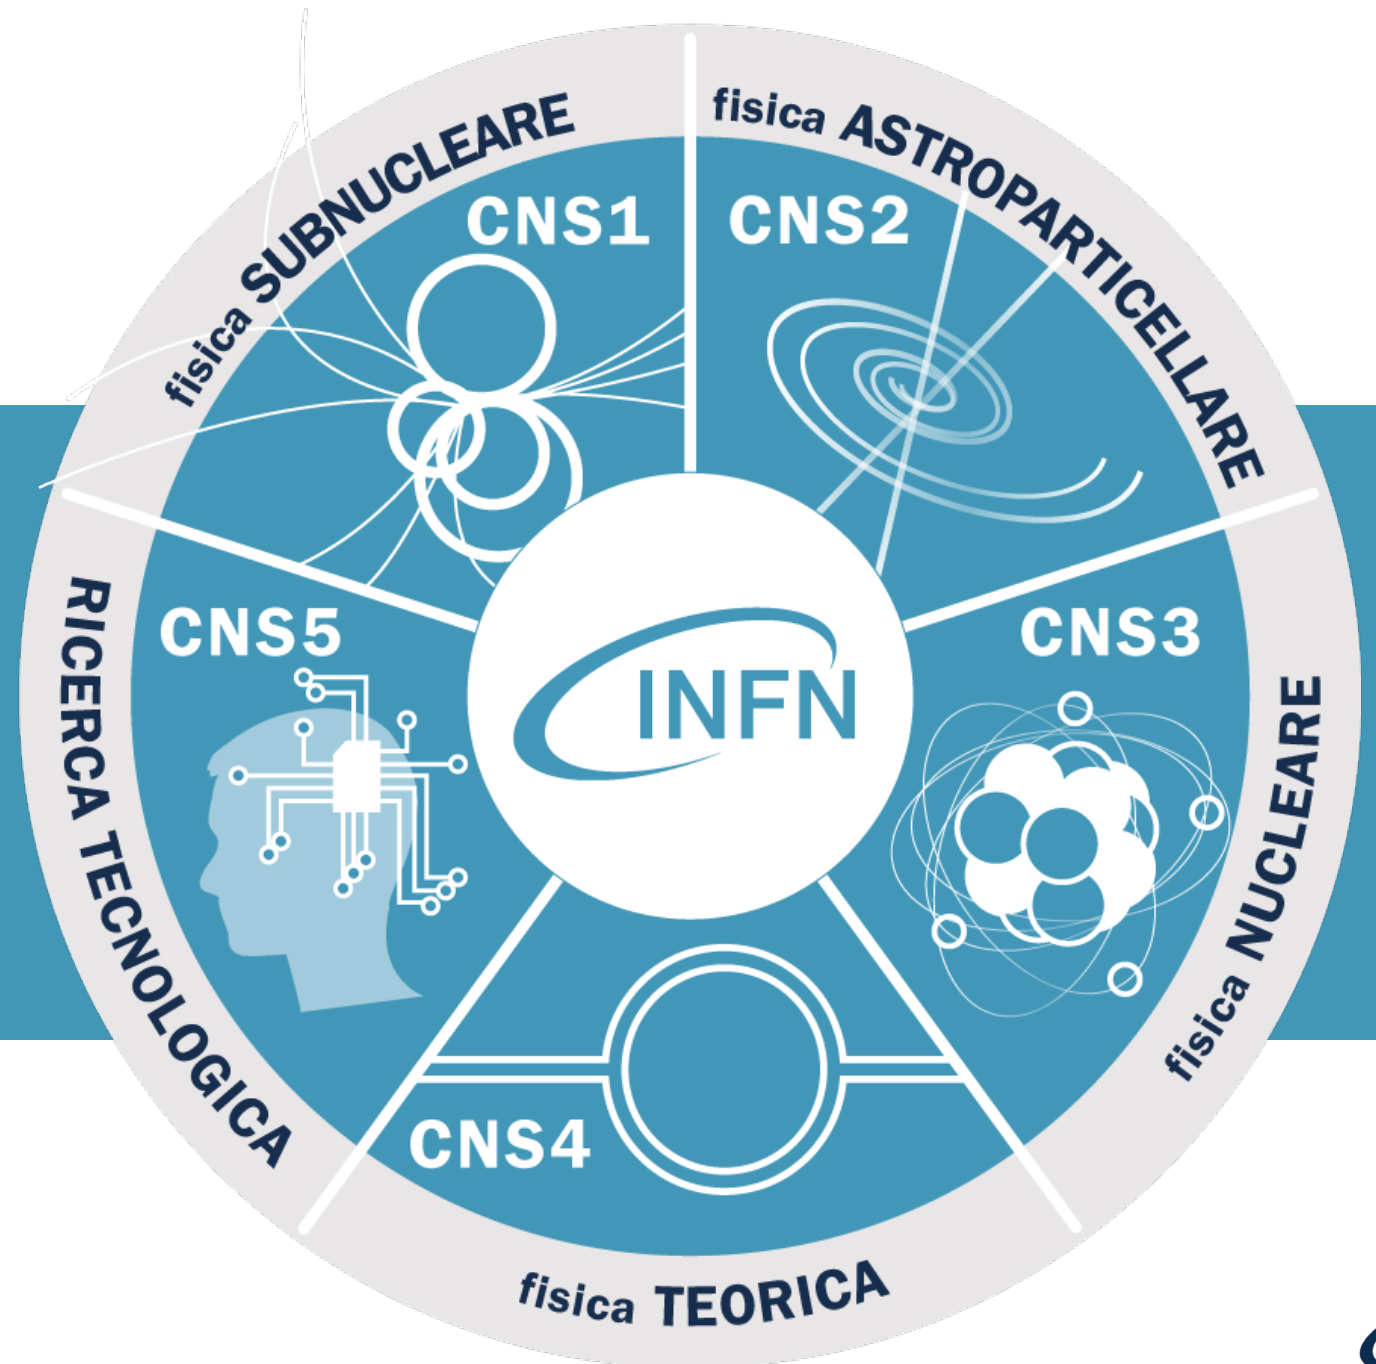

Istituto Nazionale di Fisica Nucleare

International Cosmic Day - ICD 2024 @ Firenze

L'INFN è stato fondato
nel 1951

e ha una lunga e prestigiosa
storia che discende
da Enrico Fermi
e i ragazzi di via Panisperna

**Spingersi oltre
le frontiere della
conoscenza**
I segreti del Big Bang

La nostra
missione

Formare
gli scienziati e gli
ingegneri di domani

Sviluppare
nuove tecnologie
di frontiera

Lavorare insieme
con i giovani e i ricercatori
di tutto il mondo

La sfida

comprendere l'Universo nei primi momenti dopo il Big Bang

Le 5 linee
di ricerca
e le commissioni
scientifiche
nazionali

Infrastrutture dell'INFN

- 4 Laboratori Nazionali
- 20 Sezioni
- 6 Gruppi associati
- 3 Centri Nazionali e Scuole
- 1 Consorzio internazionale