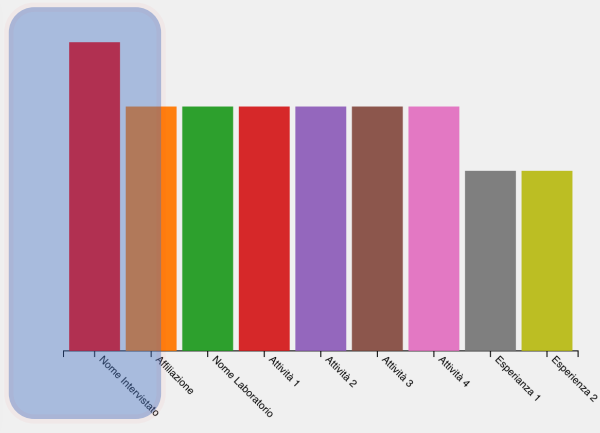

Collegamento tra Istogramma delle Parole e Nuvola

C'è un collegamento tra l'istogramma delle parole e la nuvola di parole.

Quando si seleziona una particolare barra nell'istogramma, la corrispondente parola viene evidenziata nella nuvola.

Questa funzionalità non è attualmente essenziale, ma sarà estremamente utile in futuro quando verrà aggregato ulteriore materiale.

Laboratorio in cui lavora

Selected Words