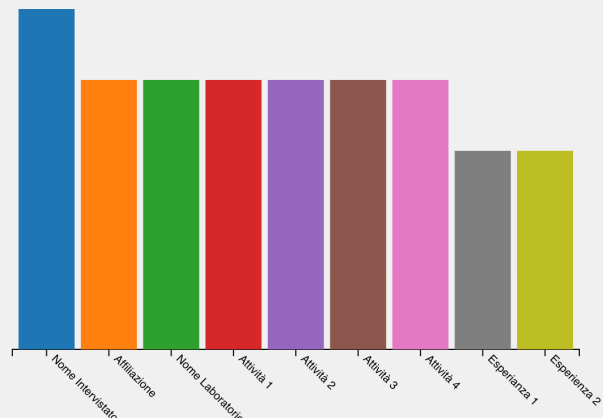

Attività 4
Attività 3
Esperienza 2
Nome Intervistato
Attività 1
Esperienza 1
Attività 2
Affiliazione
Nome Laboratorio

Descrizione attività 1

Selected Words

Funzionalità del Menu Contestuale
Quando l'utente passa il mouse su una parola nella nuvola, viene mostrato un menu contestuale che contiene informazioni dettagliate sulla parola stessa.

I dati forniti dagli utenti di ET generation popoleranno il menu contestuale, arricchendo le informazioni disponibili per ciascuna parola.

Nella slide successiva verrà spiegato come gli utenti possono contribuire a questi dati fornendo informazioni aggiuntive che verranno poi visualizzate nel menu contestuale.