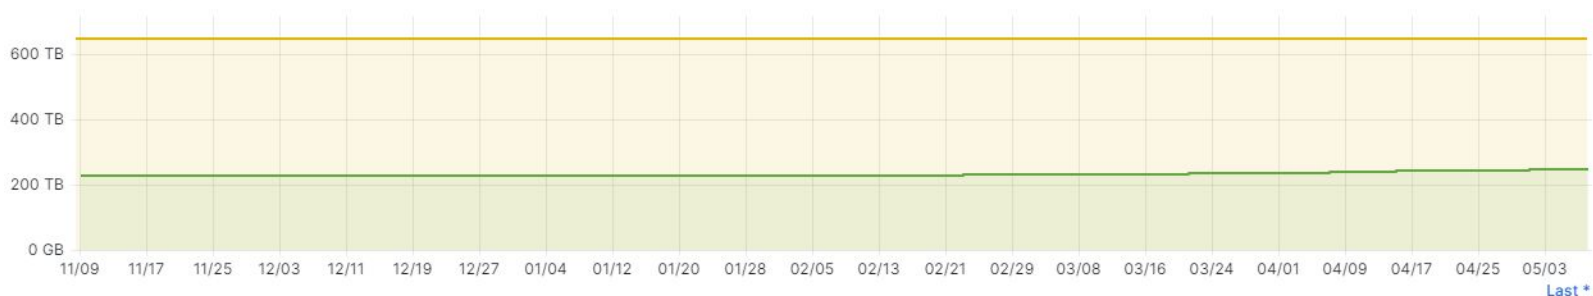

# Usage - Disk & Tape

<https://t1metria.cr.cnaf.infn.it>

Disk usage Belle2

pledge	1.32 PB
disk quota	819 TB
disk used	759 TB

Tape usage Belle2

used	248 TB
pledge	650 TB