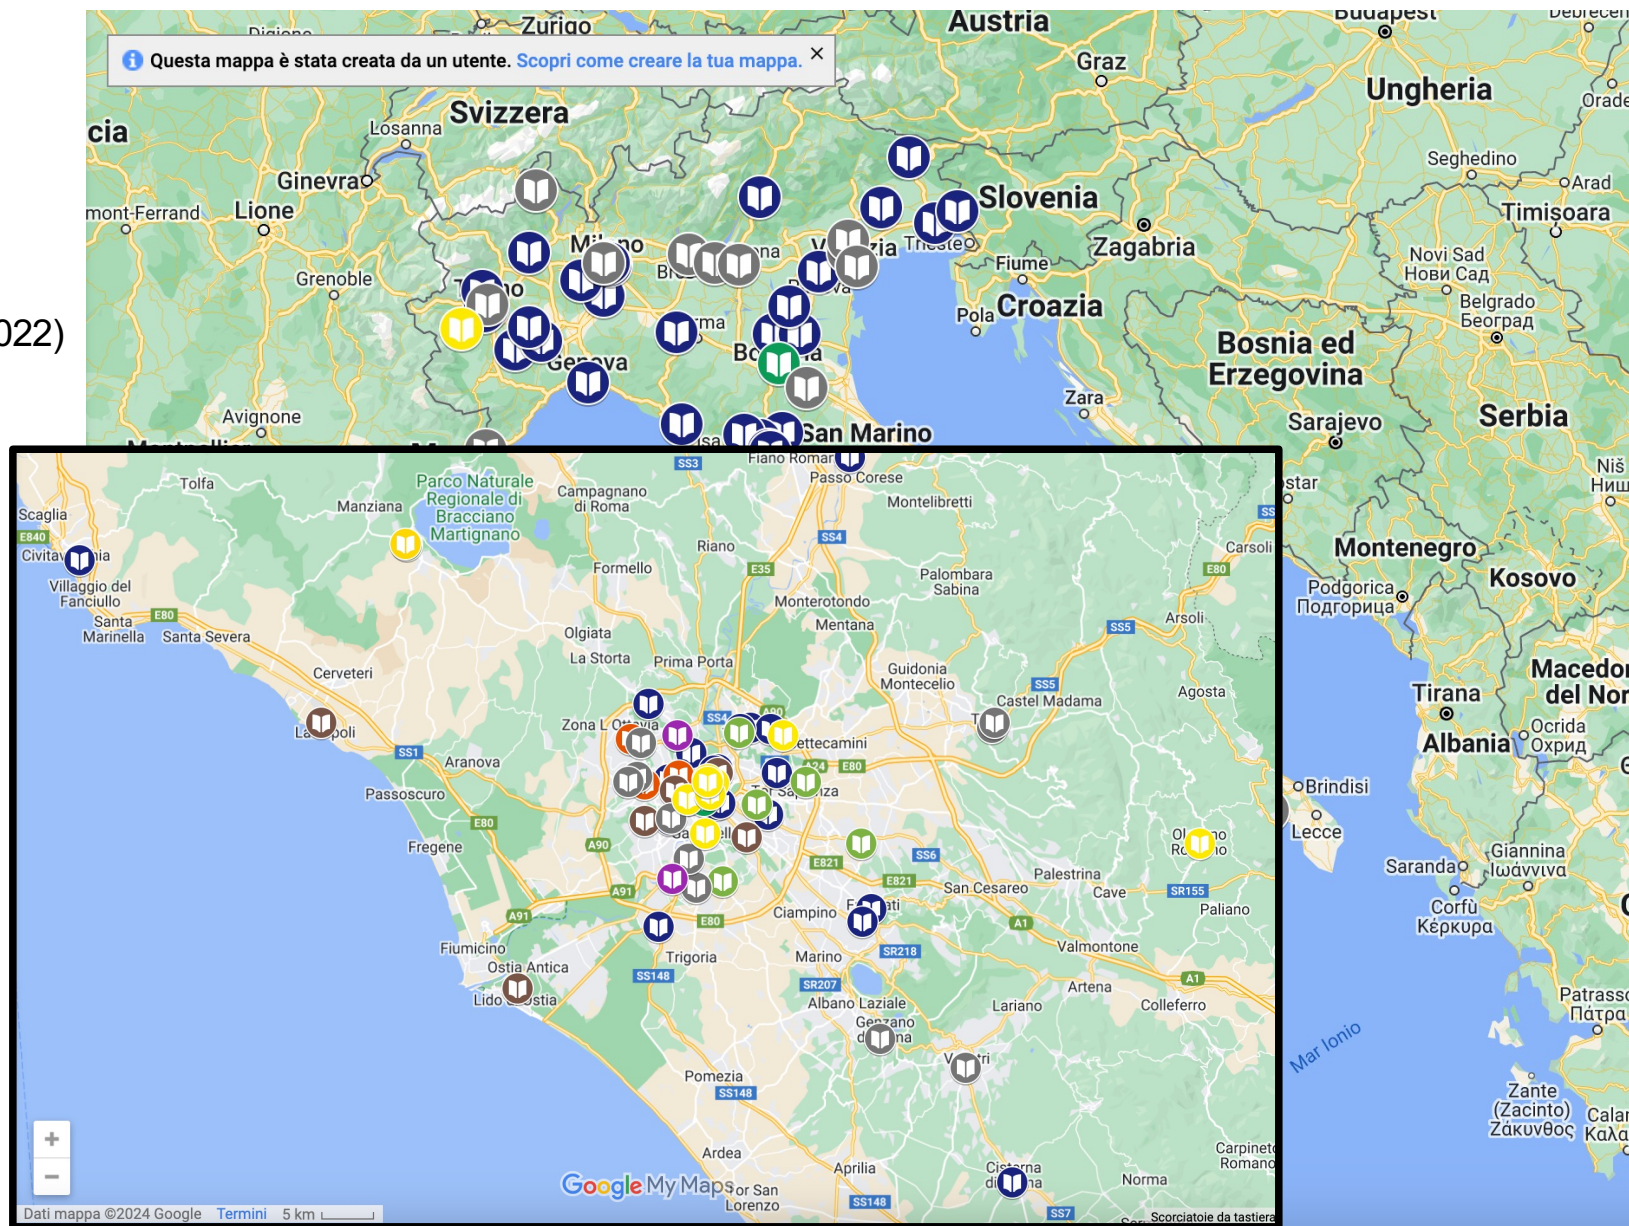

Progetto ideato nel 2016^(*) da

SAPIENZA
UNIVERSITÀ DI ROMA

Enti Partner:

...coming soon:

(*) Il progetto è giunto, senza interruzioni, all'ottava edizione

Scuole Lab2Go (dal 2022)

-  Fisica
-  Biologia Animale
-  Biologia Vegetale
-  Chimica
-  Scienze della Terra
-  Robotica
-  Percorsi multipli
-  Musei Scientifici

Scuole Lab2Go (dal 2022)

-  Fisica
-  Biologia Animale
-  Biologia Vegetale
-  Chimica
-  Scienze della Terra
-  Robotica
-  Percorsi multipli
-  Musei Scientifici

Scuole Lab2Go (A.S. 2023-2024) (totale per tutti i percorsi disciplinari)

~170 richieste ricevute dalle scuole d'Italia
~120 scuole accolte

18 Regioni: Abruzzo, Basilicata, Calabria, Campania, Emilia-Romagna, FVG, Lazio, Liguria, Lombardia, Marche, Molise, Piemonte, Puglia, Sardegna, Sicilia, Toscana, Umbria, Veneto.