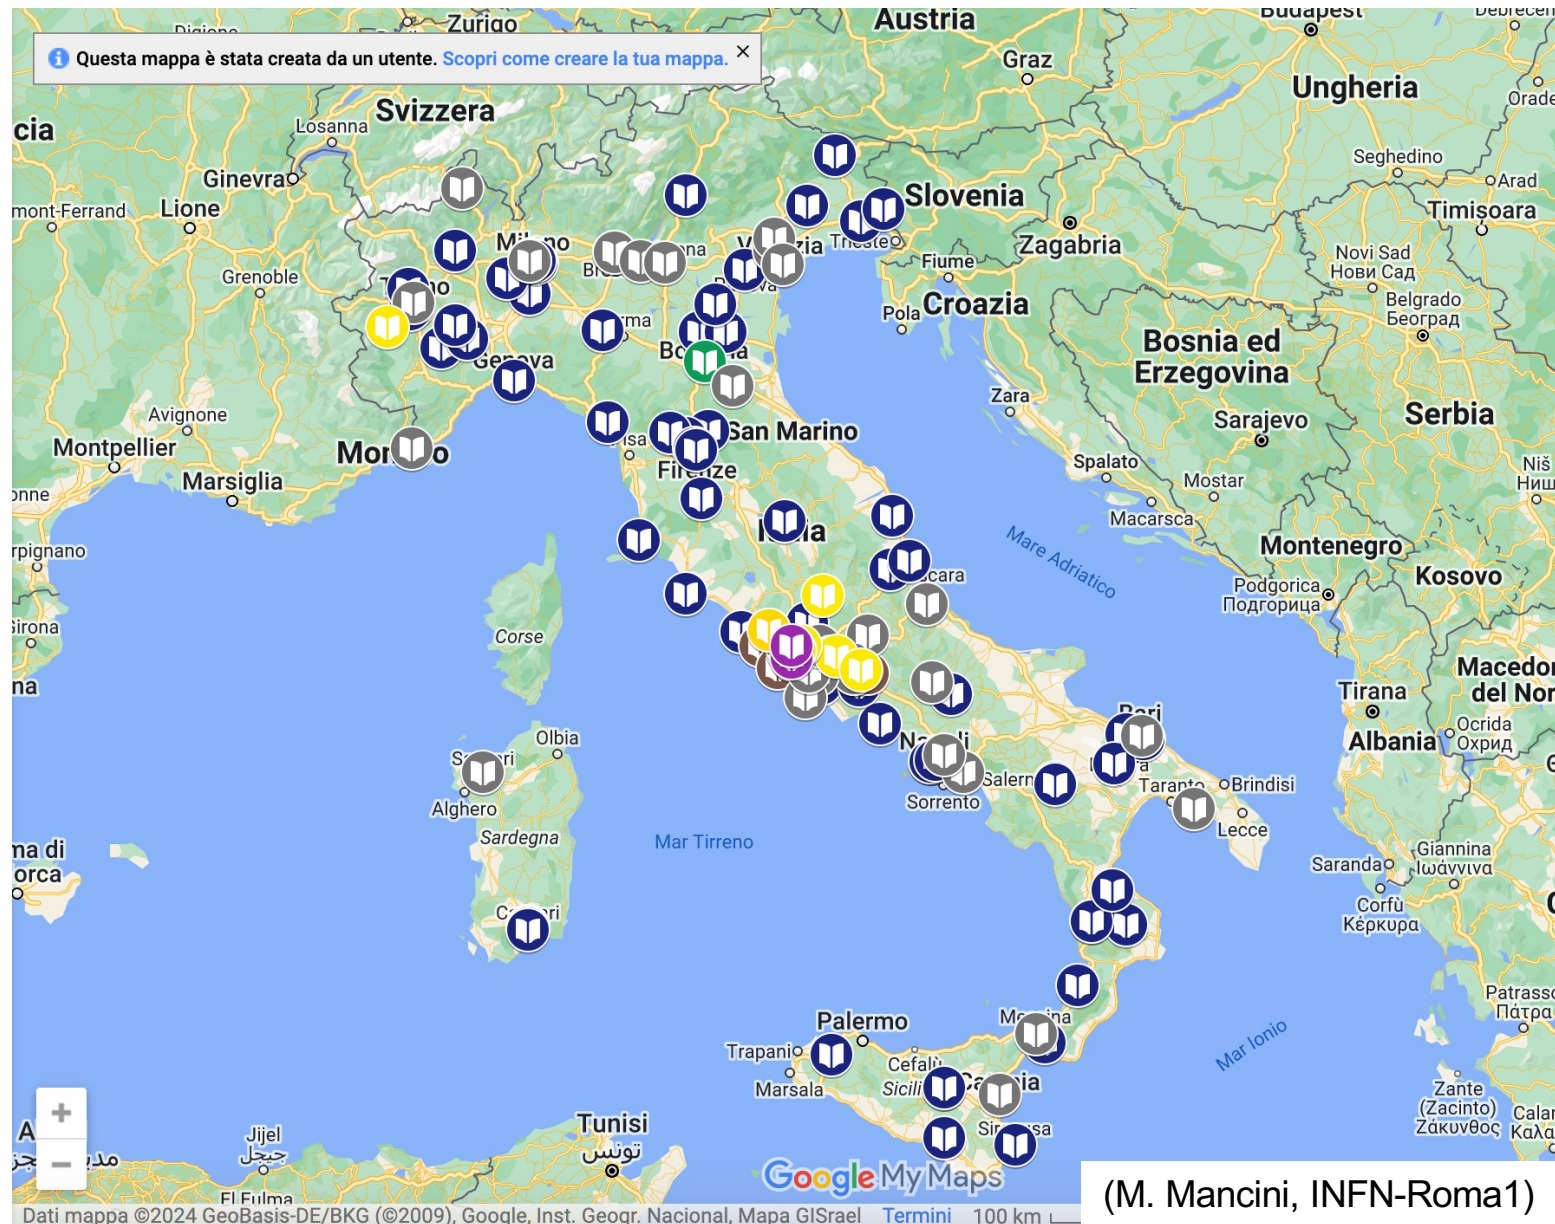

Giulia De Bonis

Istituto Nazionale di Fisica Nucleare (INFN) – Sezione di Roma
Responsabile Nazionale del Progetto INFN-CC3M Lab2Go

giulia.debonis@roma1.infn.it

SEDI DEL PROGETTO

-  Sapienza Università di Roma
-  TIFPA
-  INFN Sezione di Roma
-  INFN Roma Tor Vergata
-  INFN Sezione di Napoli
-  INFN Laboratori Nazionali del Gran Sasso
-  INFN Gruppo collegato di Cosenza
-  INFN Sezione di Ferrara
-  INFN Sezione di Trieste
-  INFN Sezione di Genova
-  INFN Sezione di Pavia
-  INFN Sezione di Milano
-  INFN Sezione di Torino
-  INFN Sezione di Cagliari
-  INFN Sezione di Firenze
-  INFN Sezione di Perugia
-  INFN Sezione di Padova
-  INFN Laboratori Nazionali del Sud
-  INFN Sezione di Bari
-  CREA Centro di Ricerca per la Patologia Veg...
-  Agenzia Spaziale Italiana
-  Università Di Camerino
-  SISS - Società Italiana di Storia della Scienza

Progetto ideato nel 2016^(*) da

SAPIENZA
UNIVERSITÀ DI ROMA

Enti Partner:

...coming soon:

(*) Il progetto è giunto, senza interruzioni, all'ottava edizione

Scuole Lab2Go (dal 2022)

-  Fisica
-  Biologia Animale
-  Biologia Vegetale
-  Chimica
-  Scienze della Terra
-  Robotica
-  Percorsi multipli
-  Musei Scientifici

Scuole Lab2Go (dal 2022)

-  Fisica
-  Biologia Animale
-  Biologia Vegetale
-  Chimica
-  Scienze della Terra
-  Robotica
-  Percorsi multipli
-  Musei Scientifici

Scuole Lab2Go (A.S. 2023-2024) (totale per tutti i percorsi disciplinari)

~170 richieste ricevute dalle scuole d'Italia
~120 scuole accolte

18 Regioni: Abruzzo, Basilicata, Calabria, Campania, Emilia-Romagna, FVG, Lazio, Liguria, Lombardia, Marche, Molise, Piemonte, Puglia, Sardegna, Sicilia, Toscana, Umbria, Veneto.