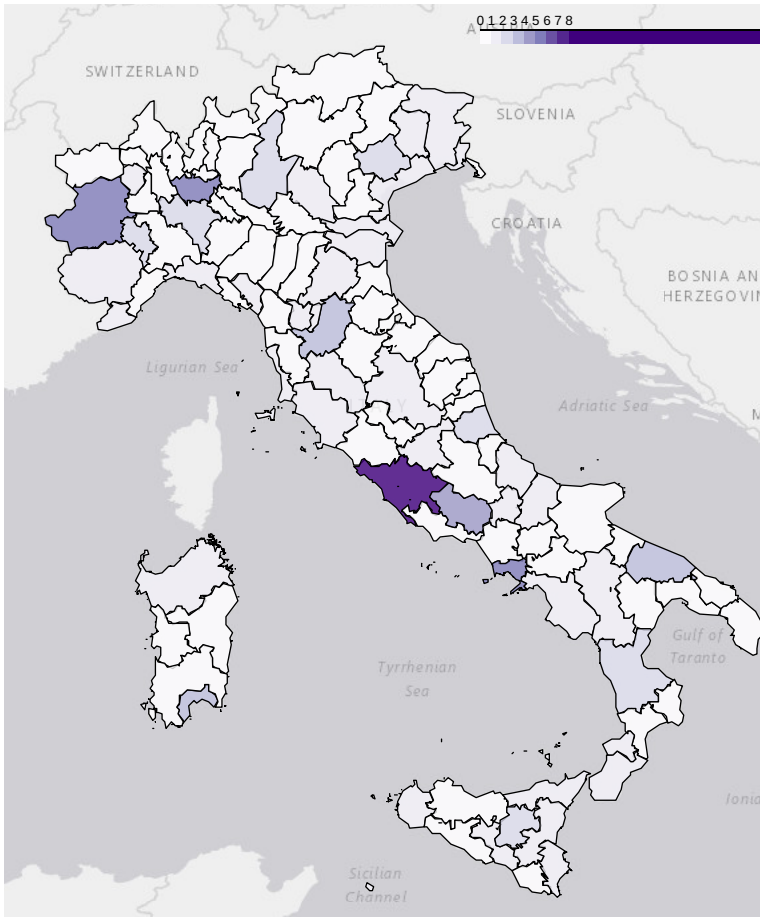

Progetto ideato nel 2016^(*) da

SAPIENZA
UNIVERSITÀ DI ROMA

Enti Partner:

...coming soon:

(*) Il progetto è giunto, senza interruzioni, all'ottava edizione

Scuole Lab2Go (dal 2022)

-  Fisica
-  Biologia Animale
-  Biologia Vegetale
-  Chimica
-  Scienze della Terra
-  Robotica
-  Percorsi multipli
-  Musei Scientifici

Scuole Lab2Go (dal 2022)

-  Fisica
-  Biologia Animale
-  Biologia Vegetale
-  Chimica
-  Scienze della Terra
-  Robotica
-  Percorsi multipli
-  Musei Scientifici

Scuole Lab2Go (A.S. 2023-2024) (totale per tutti i percorsi disciplinari)

~170 richieste ricevute dalle scuole d'Italia
~120 scuole accolte

18 Regioni: Abruzzo, Basilicata, Calabria, Campania, Emilia-Romagna, FVG, Lazio, Liguria, Lombardia, Marche, Molise, Piemonte, Puglia, Sardegna, Sicilia, Toscana, Umbria, Veneto.