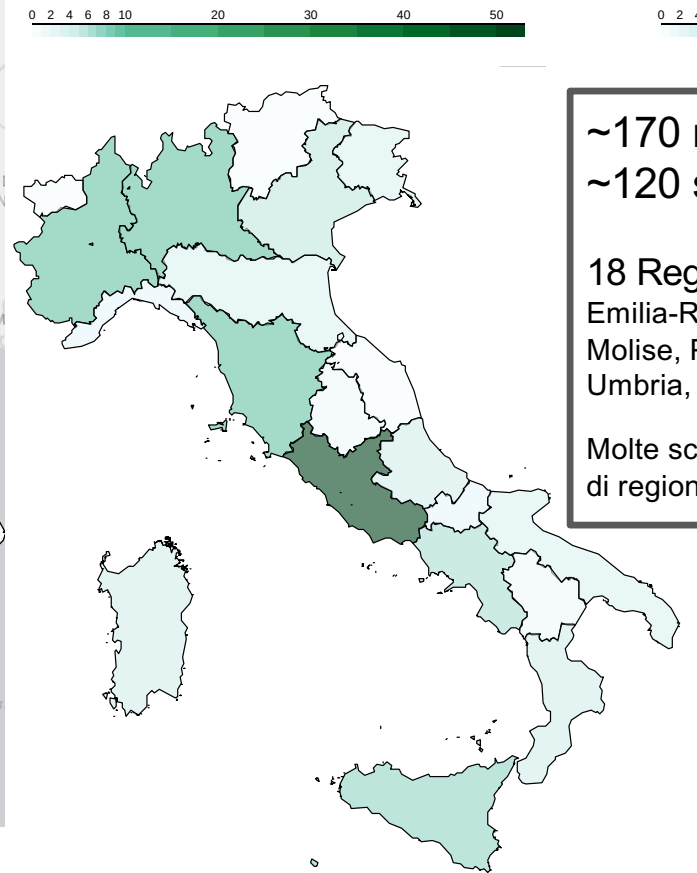

Progetto ideato nel 2016^(*) da

SAPIENZA
UNIVERSITÀ DI ROMA

Enti Partner:

...coming soon:

(*) Il progetto è giunto, senza interruzioni, all'ottava edizione

Scuole Lab2Go (dal 2022)

-  Fisica
-  Biologia Animale
-  Biologia Vegetale
-  Chimica
-  Scienze della Terra
-  Robotica
-  Percorsi multipli
-  Musei Scientifici

Scuole Lab2Go (dal 2022)

-  Fisica
-  Biologia Animale
-  Biologia Vegetale
-  Chimica
-  Scienze della Terra
-  Robotica
-  Percorsi multipli
-  Musei Scientifici

Scuole Lab2Go (A.S. 2023-2024) (totale per tutti i percorsi disciplinari)

~170 richieste ricevute dalle scuole d'Italia
~120 scuole accolte

18 Regioni: Abruzzo, Basilicata, Calabria, Campania, Emilia-Romagna, FVG, Lazio, Liguria, Lombardia, Marche, Molise, Piemonte, Puglia, Sardegna, Sicilia, Toscana, Umbria, Veneto.