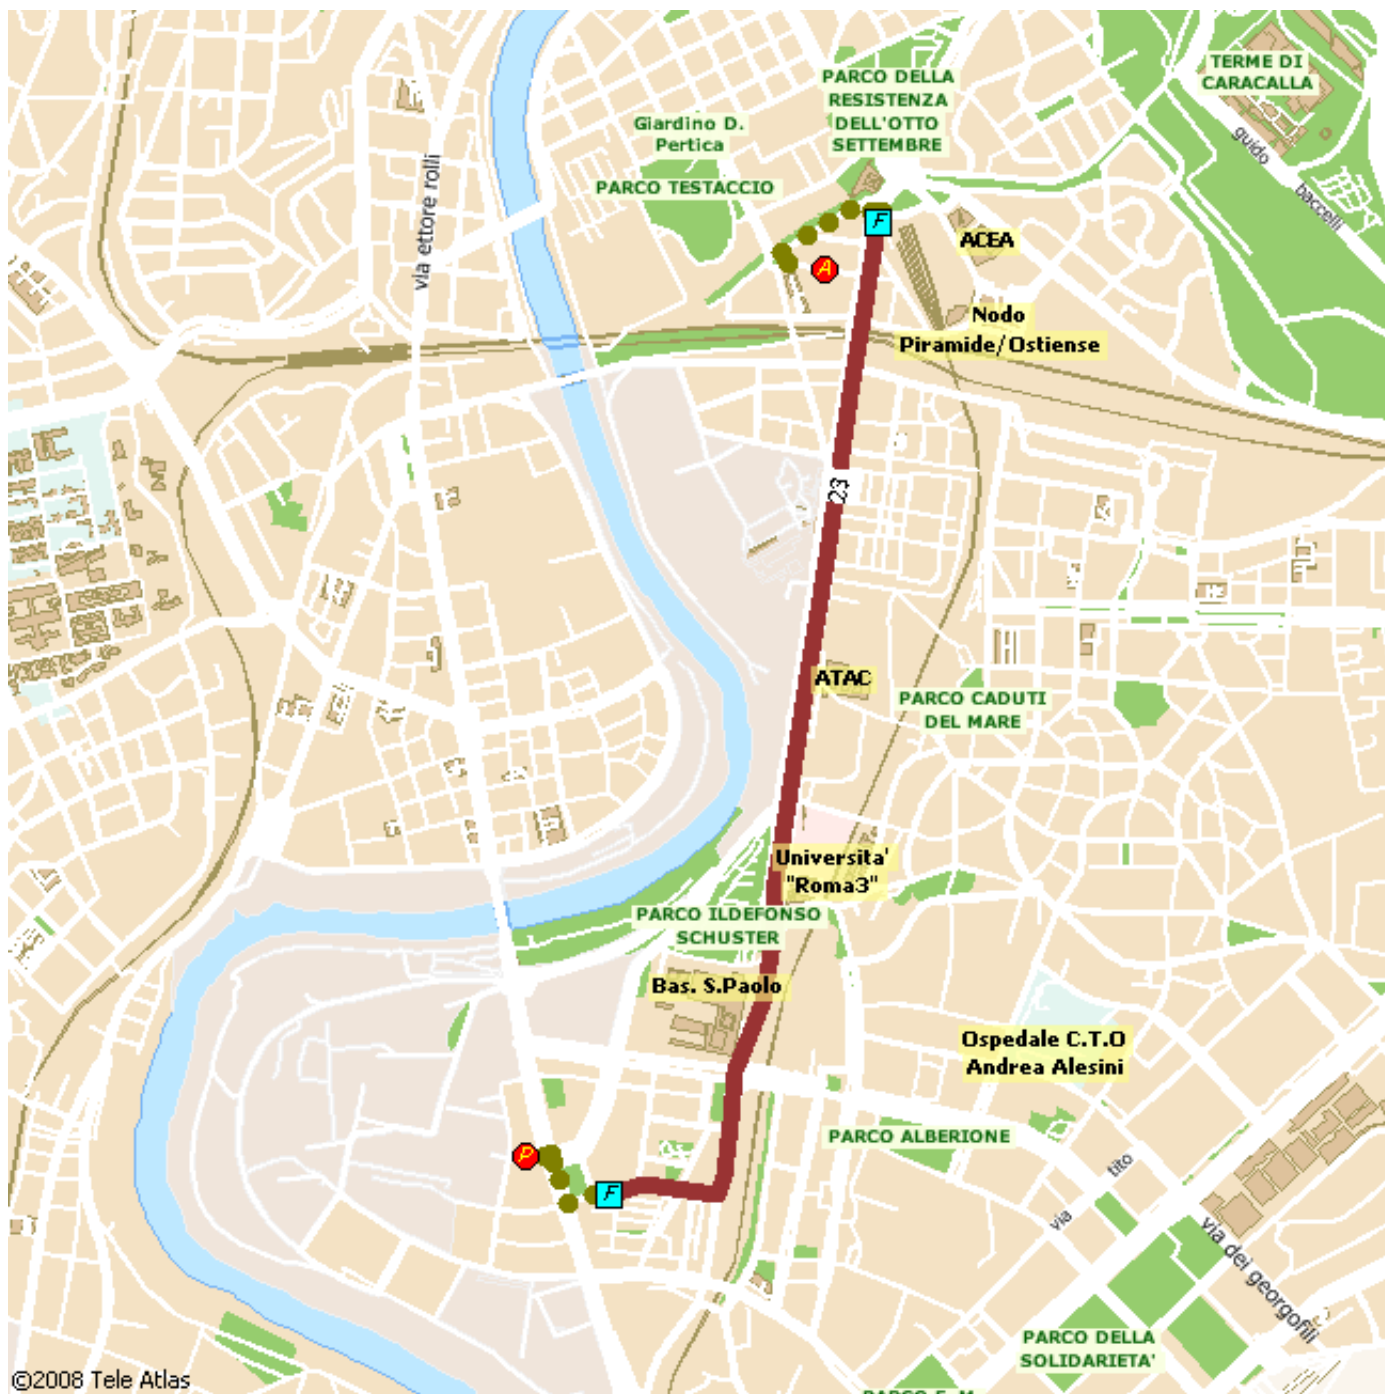

[\[x\] close window](#)

Print Map -

©2008 Tele Atlas

Errore nella visualizzazione della pagina

[Change the Options](#)
Route calculation
12/10/2011 20:00

[Home page](#)

Departure from roma via corrado
segre , 4

walk 250 meters

go to stop EFESO

-

take Line No 23 (CLODIO) to 10 stops 23 ogni 15 min.

get off at stop OSTIENSE (RL)

walk 300 meters

to roma via dei conciatori , 10

-

distance covered (metres) 3200 meters