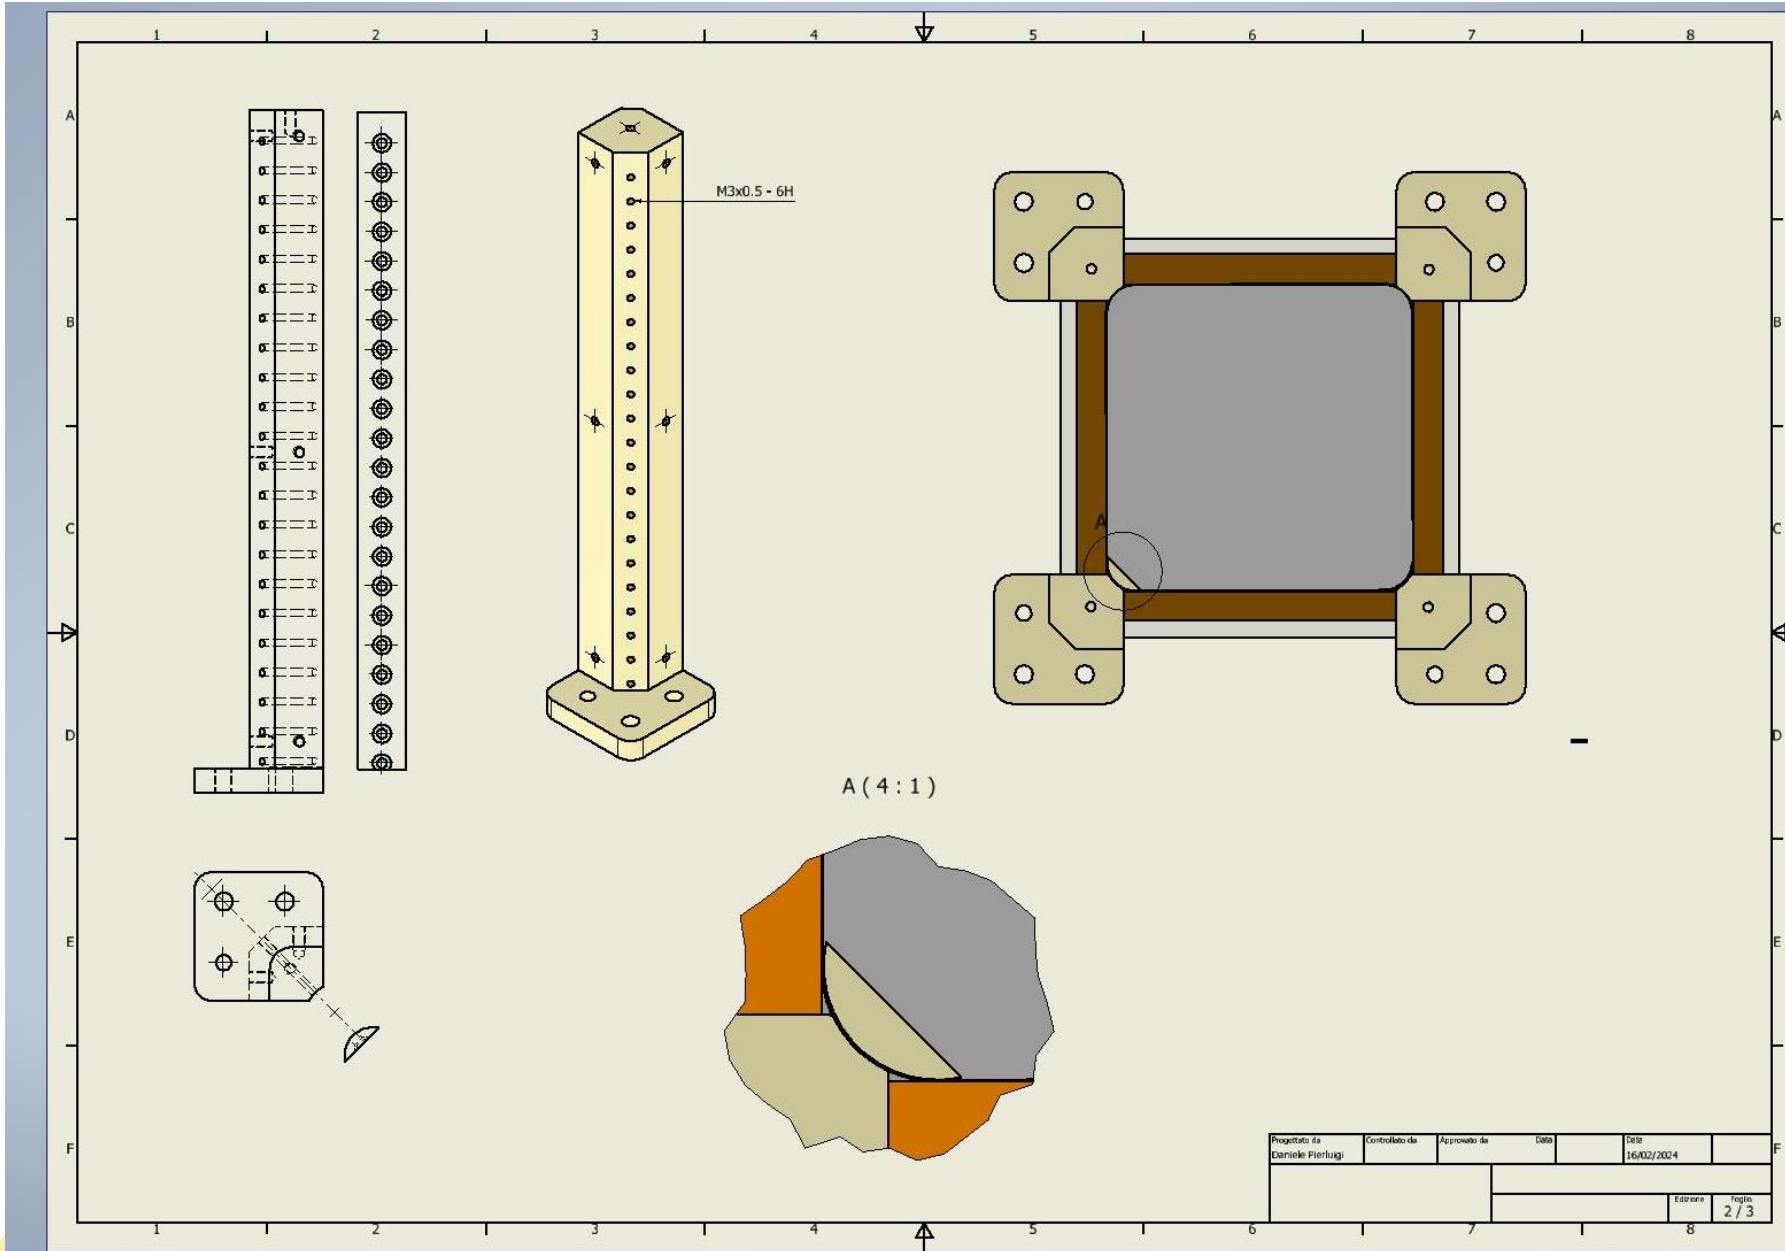

# Proposta field cage Gin

By DP

Alto ( 1 : 2 )

ANTERIORE ( 1 : 2 )

NOTA:

1. Investigare su materiale . Nylon 6 e PMMA

Progettato da	Controllato da	Approvato da	Data	Data
Daniela Pierluigi			16/02/2024	
			Edizione	Foglio
				1 / 1