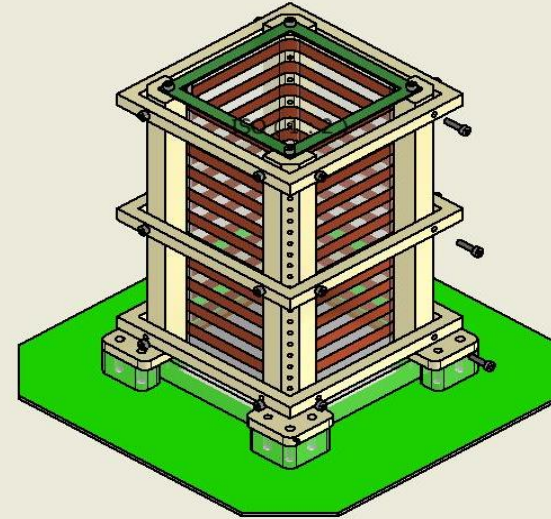

# Proposta field cage Gin

By DP

Alto ( 1 : 2 )

ANTERIORE ( 1 : 2 )

NOTA:

1. Investigare su materiale . Nylon 6 e PMMA

Progettato da	Controllato da	Approvato da	Data	Data
Daniela Pierluigi			16/02/2024	
			Edizione	Foglio
				1 / 1