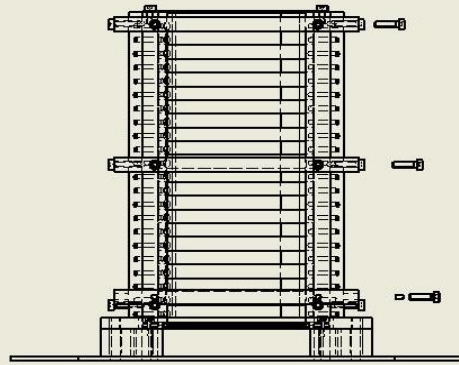

# Proposta field cage Gin

By DP

Alto ( 1 : 2 )

ANTERIORE ( 1 : 2 )

NOTA:

1. Investigare su materiale . Nylon 6 e PMMA

Progettato da	Controllato da	Approvato da	Data	Data
Daniela Pierluigi			16/02/2024	
			Edizione	Foglio
				1 / 1