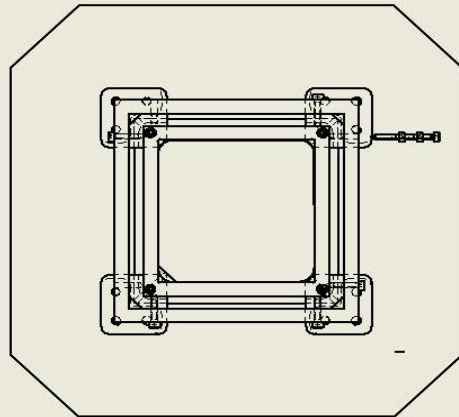

# Proposta field cage Gin

By DP

Alto ( 1 : 2 )

ANTERIORE ( 1 : 2 )

NOTA:

1. Investigare su materiale . Nylon 6 e PMMA

Progettato da	Controllato da	Approvato da	Data	Data
Daniela Pierluigi			16/02/2024	
			Edizione	Foglio
				1 / 1