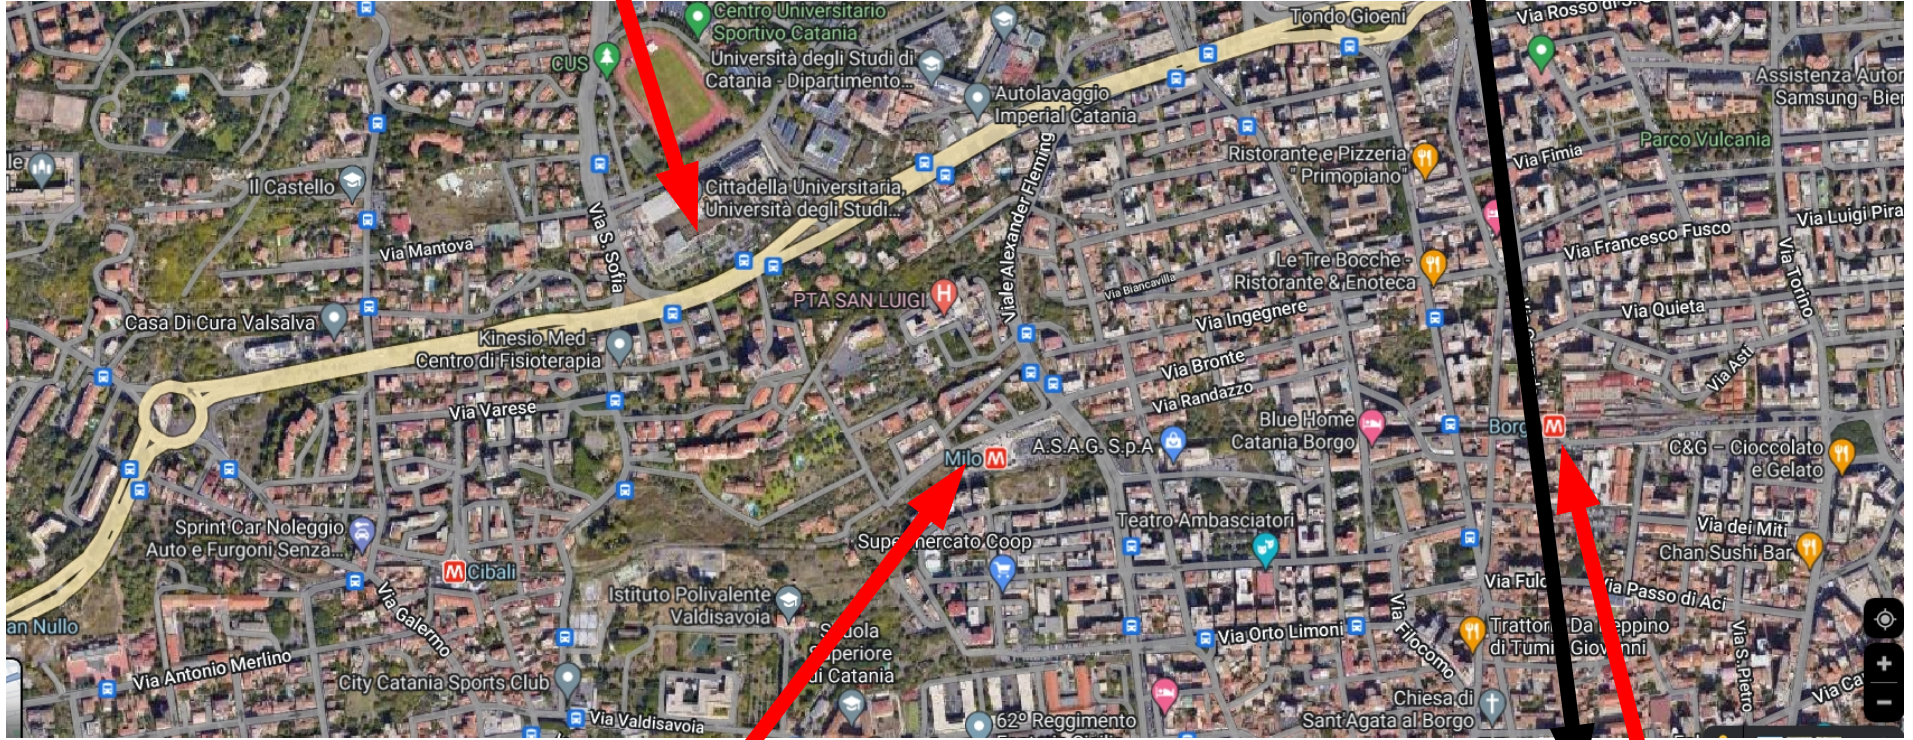

	55	56
Parch. Santa Sofia	19:35	19:55
Policlinico Ovest	19:37	19:57
Cittadella (Giro Interno)	19:40	20:00
Metro Milo	19:45	20:05

Legenda

Il servizio si effettua dal lunedì al venerdì

Il servizio è sospeso la domenica ed i festivi

LNS

via Etnea

Milo metro station

Borgo metro station

There you can take metro, direction stesicoro, and get out at Stesicoro to reach city centre, metro runs every 10 minutes up to 3 PM and 15 minutes later