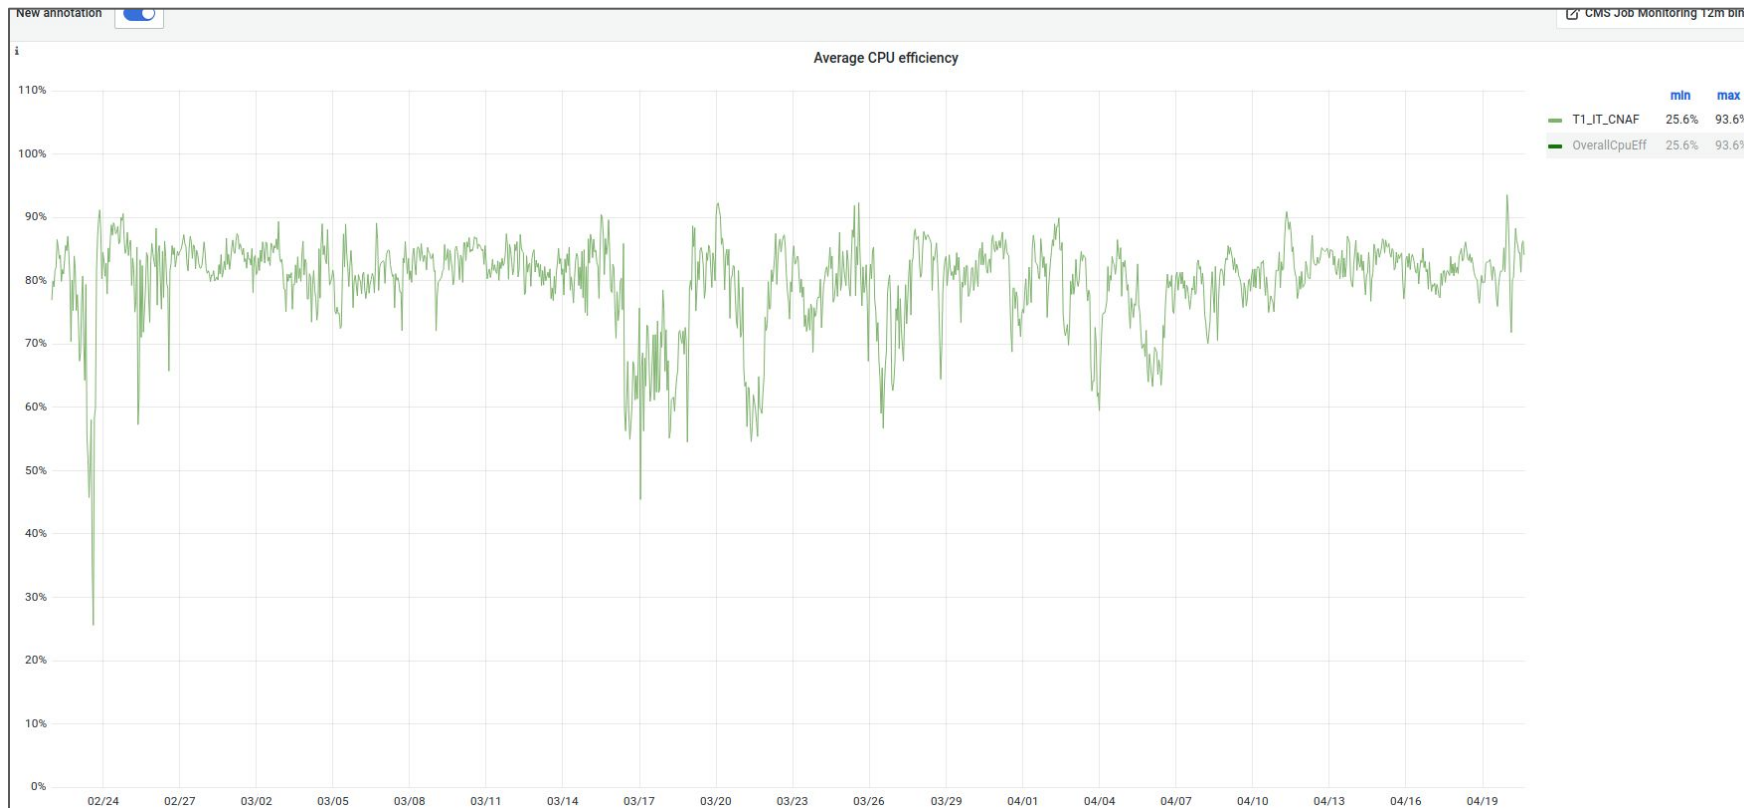

CMS - CdG T1

Daniele Spiga
INFN-PG

21.04.2023

Utilizzo Risorse Tier1

Efficienza di CPU @CNAF

Ottimizzazione dell'uso del disco T1/T2 Disk

Dati "locked" (per RUCIO) e NON acceduti da > 6 mesi

Non sono dati cancellati ma dati che "finiscono nella partizione dinamica"

Stats²

- Total workflows in Stats²: 957300
- Last update: 2023-03-13 18:13:45
- GitHub
- Search: Search

Workflow

Name: pdmvserv_rvcmsww_13_0_0BuMixing_14_CNAFARM_230313_101745_6035
 PrepID: CMSSW_13_0_0_CNAFARM_fullsim_noPU_2022_14TeV-BuMixing_14-00001
 Type: TaskChain
 Total events: 900,000
 Priority: 500,000
 Last update: 4h 38min ago (2023-03-13 14:13:52)