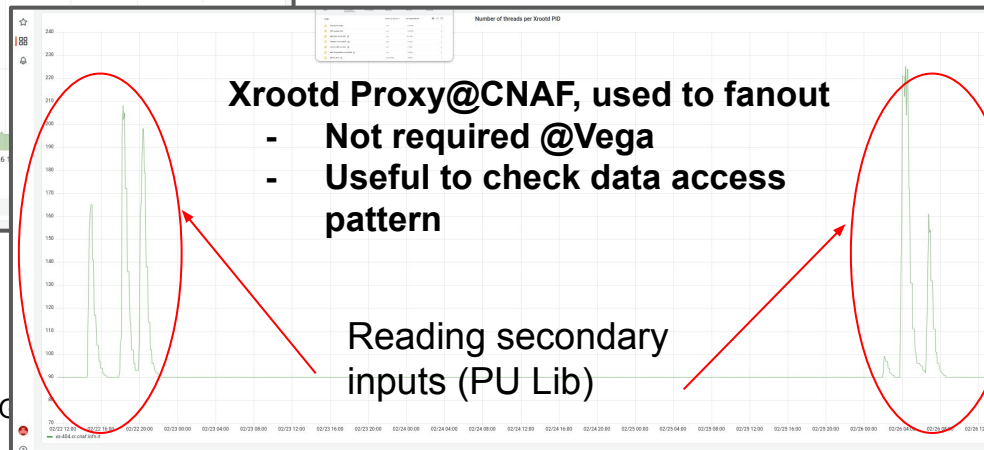

Estensione (trasparente) del Tier1@CNAF

Esercizi @Vega in sinergia con interTwin

StepChain

TaskChain

spiga@pg.infn.it

CdC

Physics validation di ARM è iniziata

Seguendo le orme di quanto abbiamo fatto con Power9