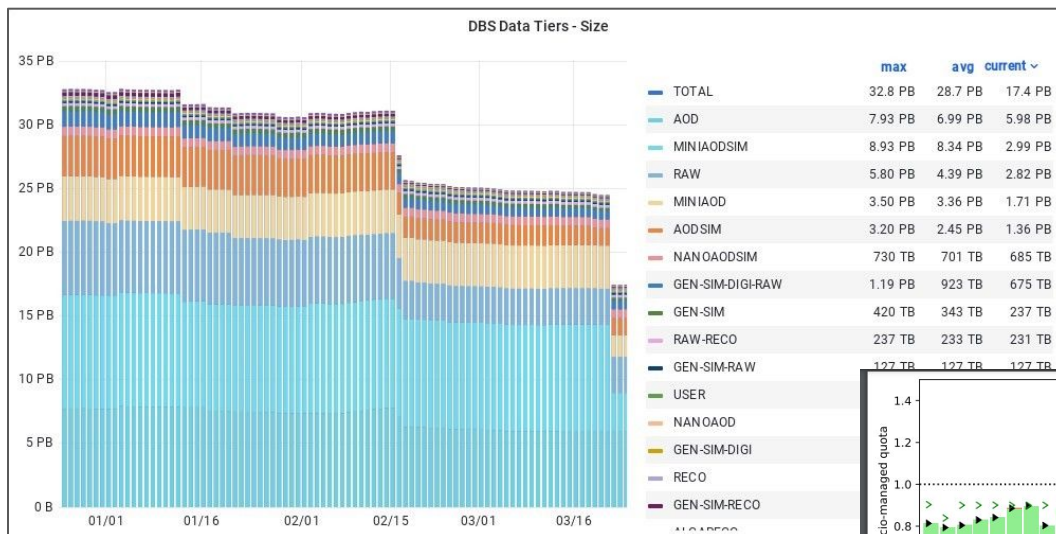

CMS - CdG T1

Daniele Spiga
INFN-PG

21.04.2023

Utilizzo Risorse Tier1

Efficienza di CPU @CNAF

Ottimizzazione dell'uso del disco T1/T2 Disk

Dati "locked" (per RUCIO) e NON acceduti da > 6 mesi

Non sono dati cancellati ma dati che "finiscono nella partizione dinamica"

Stats²

- Total workflows in Stats²: 957300
- Last update: 2023-03-13 18:13:45
- GitHub
- Search: Search

Workflow

Name: pdmvserv_rvcmsww_13_0_0BuMixing_14_CNAFARM_230313_101745_6035
 PrepID: CMSSW_13_0_0_CNAFARM_fullsim_noPU_2022_14TeV-BuMixing_14-00001
 Type: TaskChain
 Total events: 900,000
 Priority: 500,000
 Last update: 4h 38min ago (2023-03-13 14:13:52)