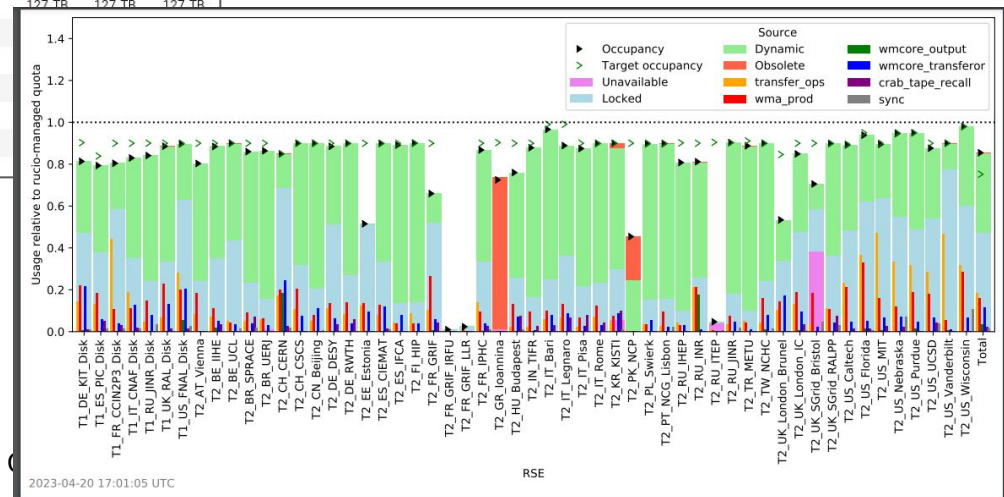

CMS - CdG T1

Daniele Spiga
INFN-PG

21.04.2023

Utilizzo Risorse Tier1

Efficienza di CPU @CNAF

Ottimizzazione dell'uso del disco T1/T2 Disk

Dati "locked" (per RUCIO) e NON acceduti da > 6 mesi

Non sono dati cancellati ma dati che "finiscono nella partizione dinamica"

Estensione (trasparente) del Tier1@CNAF

Esercizi @Vega in sinergia con interTwin

StepChain

TaskChain

spiga@pg.infn.it

CdC

Physics validation di ARM è iniziata

Seguendo le orme di quanto abbiamo fatto con Power9

Stats²

- Total workflows in Stats²: 957300
- Last update: 2023-03-13 18:13:45
- GitHub
- Search: Search

Workflow

Name: pdmvserv_rvcmsww_13_0_0BuMixing_14_CNAFARM_230313_101745_6035
 PrepID: CMSSW_13_0_0_CNAFARM_fullsim_noPU_2022_14TeV-BuMixing_14-00001
 Type: TaskChain
 Total events: 900,000
 Priority: 500,000
 Last update: 4h 38min ago (2023-03-13 14:13:52)