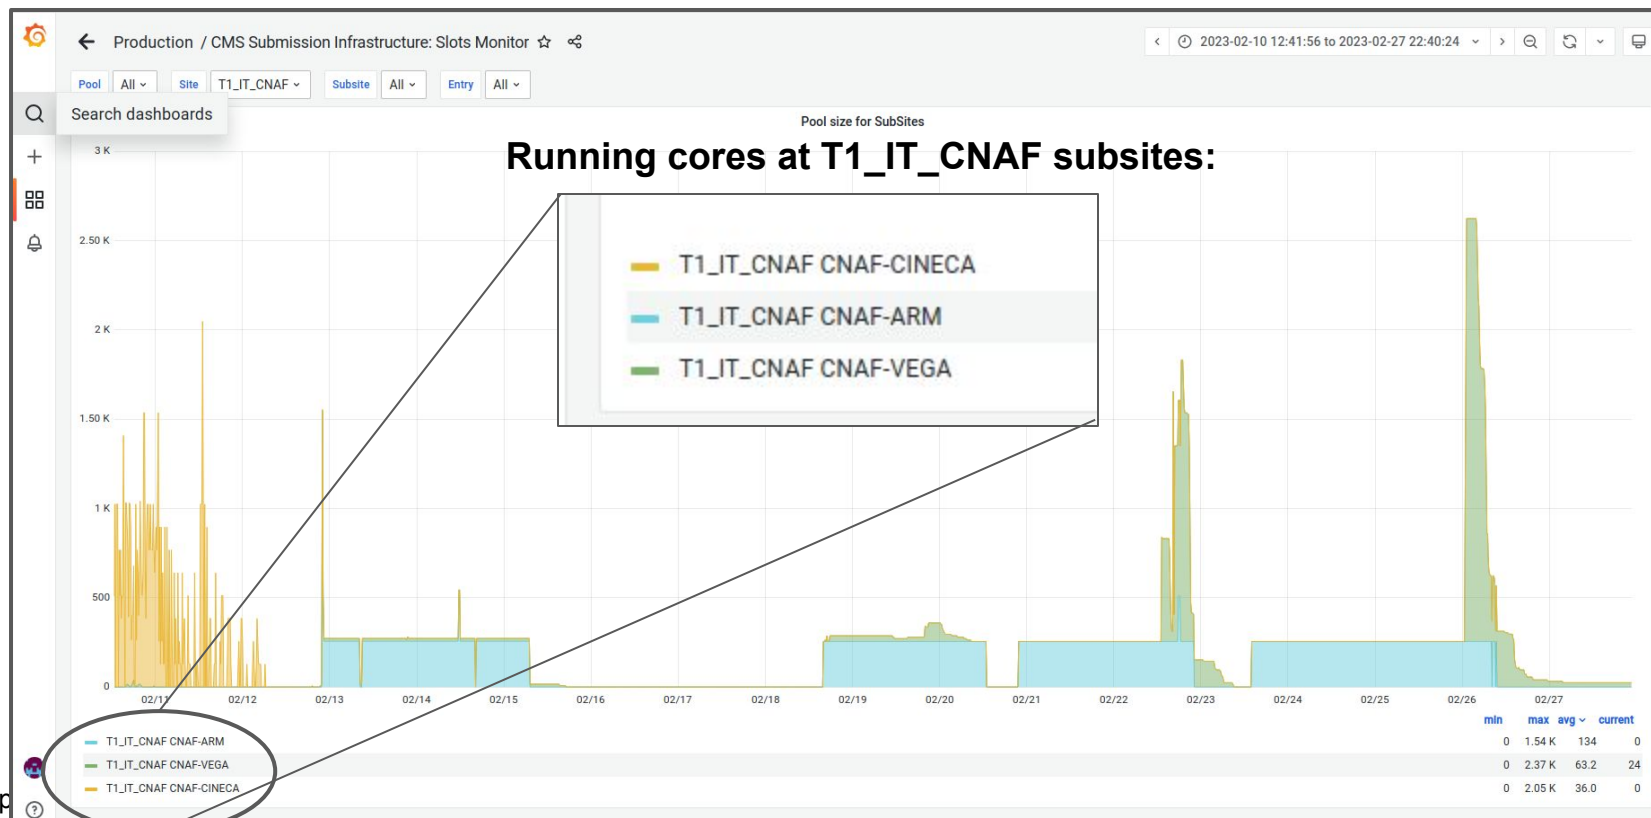

CMS - CdG T1

Daniele Spiga
INFN-PG

21.04.2023

Utilizzo Risorse Tier1

Efficienza di CPU @CNAF

Ottimizzazione dell'uso del disco T1/T2 Disk

Dati "locked" (per RUCIO) e NON acceduti da > 6 mesi

Non sono dati cancellati ma dati che "finiscono nella partizione dinamica"

Estensione (trasparente) del Tier1@CNAF

Esercizi @Vega in sinergia con interTwin

StepChain

TaskChain

spiga@pg.infn.it

CdC

Physics validation di ARM è iniziata

Seguendo le orme di quanto abbiamo fatto con Power9

Stats²

- Total workflows in Stats²: 957300
- Last update: 2023-03-13 18:13:45
- GitHub
- Search: Search

Workflow

Name: pdmvserv_rvcmsww_13_0_0BuMixing_14_CNAFARM_230313_101745_6035
 PrepID: CMSSW_13_0_0_CNAFARM_fullsim_noPU_2022_14TeV-BuMixing_14-00001
 Type: TaskChain
 Total events: 900,000
 Priority: 500,000
 Last update: 4h 38min ago (2023-03-13 14:13:52)