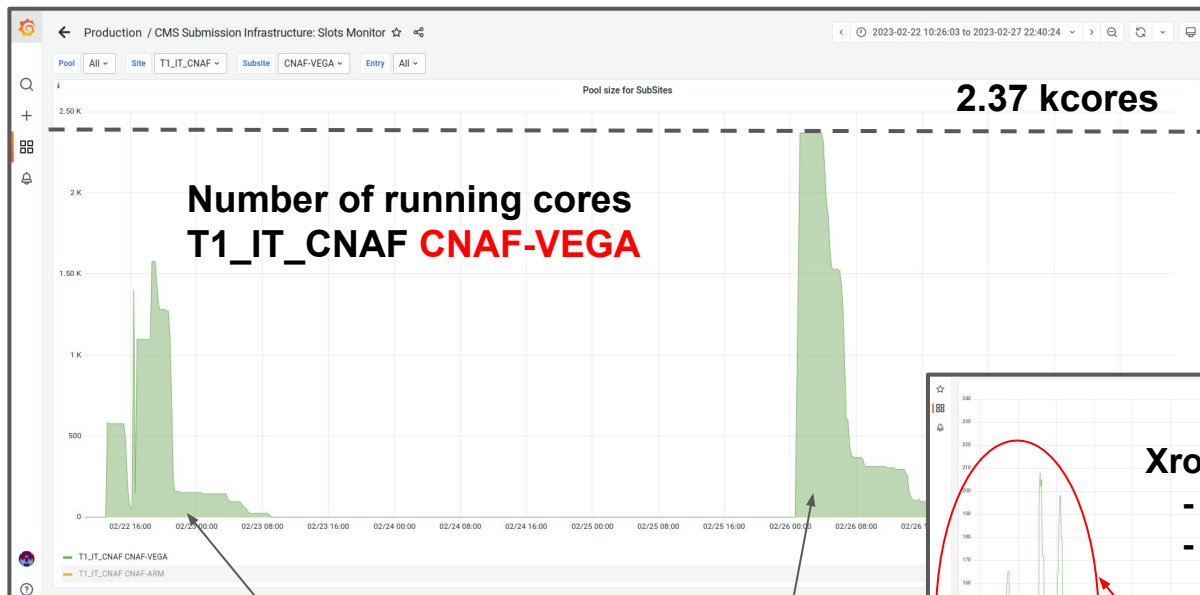

CMS - CdG T1

Daniele Spiga
INFN-PG

21.04.2023

Utilizzo Risorse Tier1

Efficienza di CPU @CNAF

Ottimizzazione dell'uso del disco T1/T2 Disk

Dati "locked" (per RUCIO) e NON acceduti da > 6 mesi

Non sono dati cancellati ma dati che "finiscono nella partizione dinamica"

Estensione (trasparente) del Tier1@CNAF

Esercizi @Vega in sinergia con interTwin

StepChain

TaskChain

spiga@pg.infn.it

CdC

Physics validation di ARM è iniziata

Seguendo le orme di quanto abbiamo fatto con Power9

Stats²

- Total workflows in Stats²: 957300
- Last update: 2023-03-13 18:13:45
- GitHub
- Search: Search

Workflow

Name: pdmvserv_rvcmsww_13_0_0BuMixing_14_CNAFARM_230313_101745_6035
 PrepID: CMSSW_13_0_0_CNAFARM_fullsim_noPU_2022_14TeV-BuMixing_14-00001
 Type: TaskChain
 Total events: 900,000
 Priority: 500,000
 Last update: 4h 38min ago (2023-03-13 14:13:52)