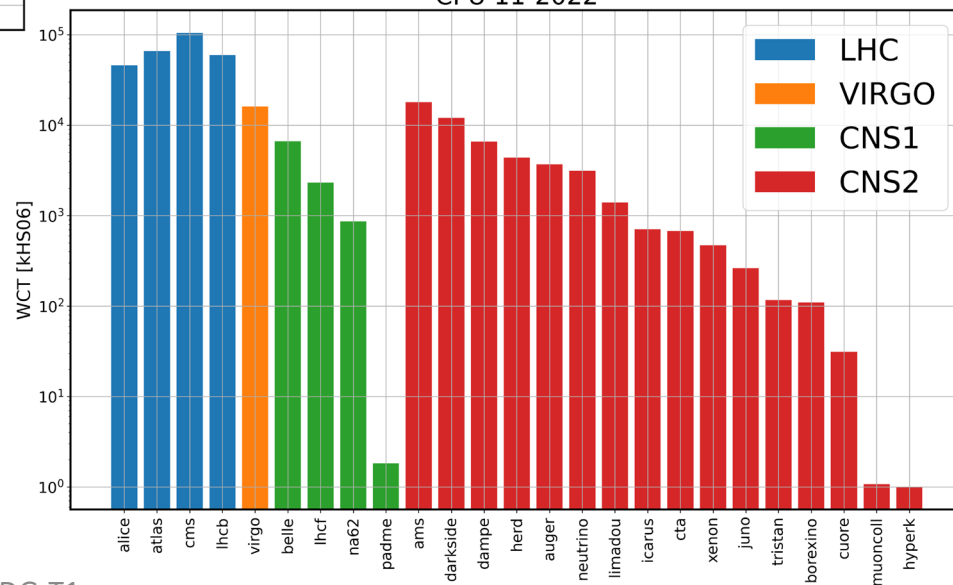

Stato farm

CDG-T1

16 dicembre 2022

Utilizzo risorse

CPU 10-2022

CPU 11-2022

Nuova gara

- Aggiudicata a E4
 - Server Dell twin2
 - 256GB ram, 2 ssd 1TB, 10GbBaseT, 64 slot, 1250HS06
- Tempi molto rapidi, già passata da giunta
- Consegna potrebbe avvenire prima del previsto

- **Ordine inviato lunedì a E4**

Nuova versione Linux

- *“CERN and Fermilab jointly plan to provide AlmaLinux as the standard distribution for experiments at our facilities, reflecting recent experience and discussions with experiments and other stakeholders.”*
- Siamo molto interessati a capire il vostro punto di vista e capire il livello di coinvolgimento nella scelta fatta dal CERN.
- Ci sono piani concreti verso la migrazione da CentOS7?