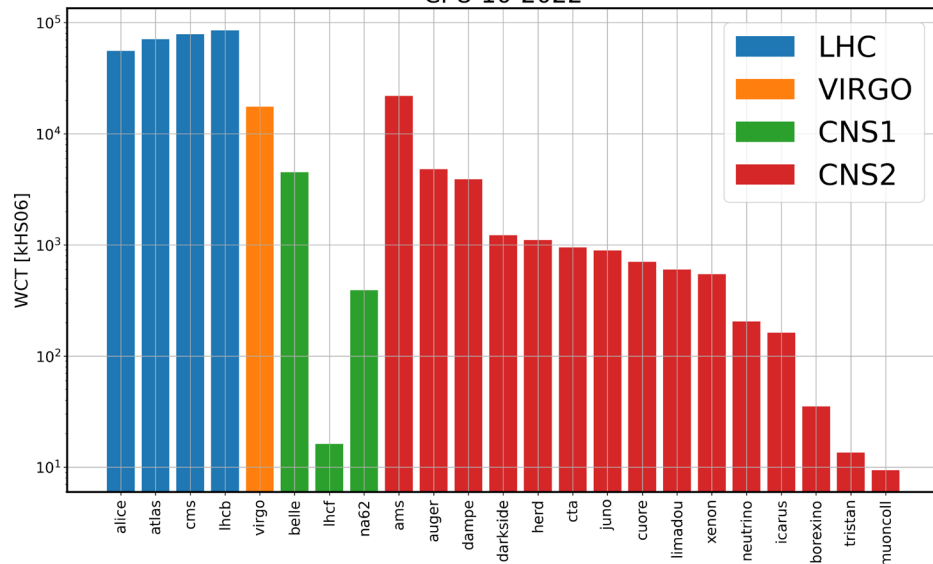

Stato farm

CDG-T1

16 dicembre 2022

Utilizzo risorse

CPU 10-2022

CPU 11-2022

Nuova gara

- Aggiudicata a E4
 - Server Dell twin2
 - 256GB ram, 2 ssd 1TB, 10GbBaseT, 64 slot, 1250HS06
- Tempi molto rapidi, già passata da giunta
- Consegna potrebbe avvenire prima del previsto

- **Ordine inviato lunedì a E4**

Nuova versione Linux

- *“CERN and Fermilab jointly plan to provide AlmaLinux as the standard distribution for experiments at our facilities, reflecting recent experience and discussions with experiments and other stakeholders.”*
- Siamo molto interessati a capire il vostro punto di vista e capire il livello di coinvolgimento nella scelta fatta dal CERN.
- Ci sono piani concreti verso la migrazione da CentOS7?