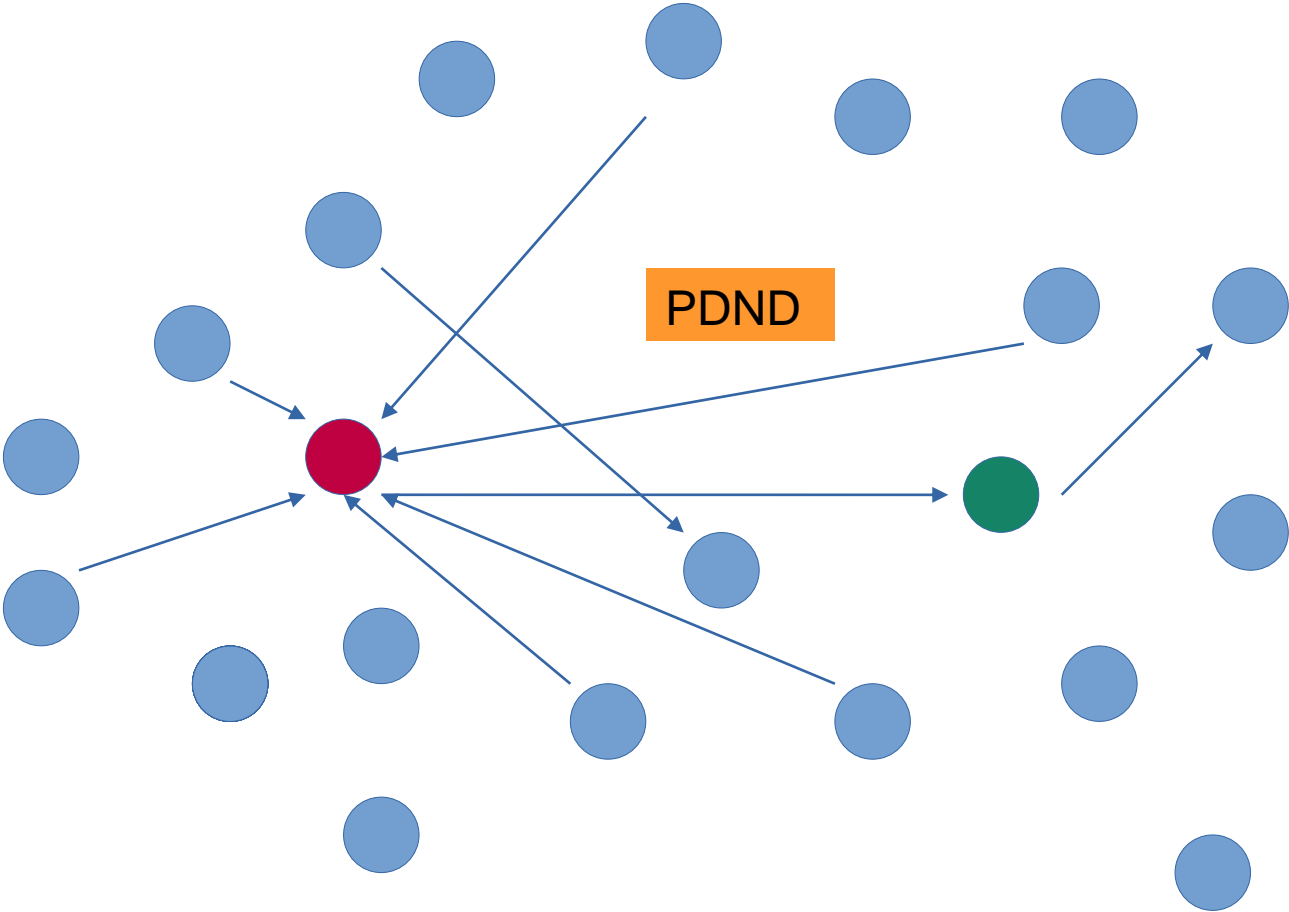

PDND interoperabilità