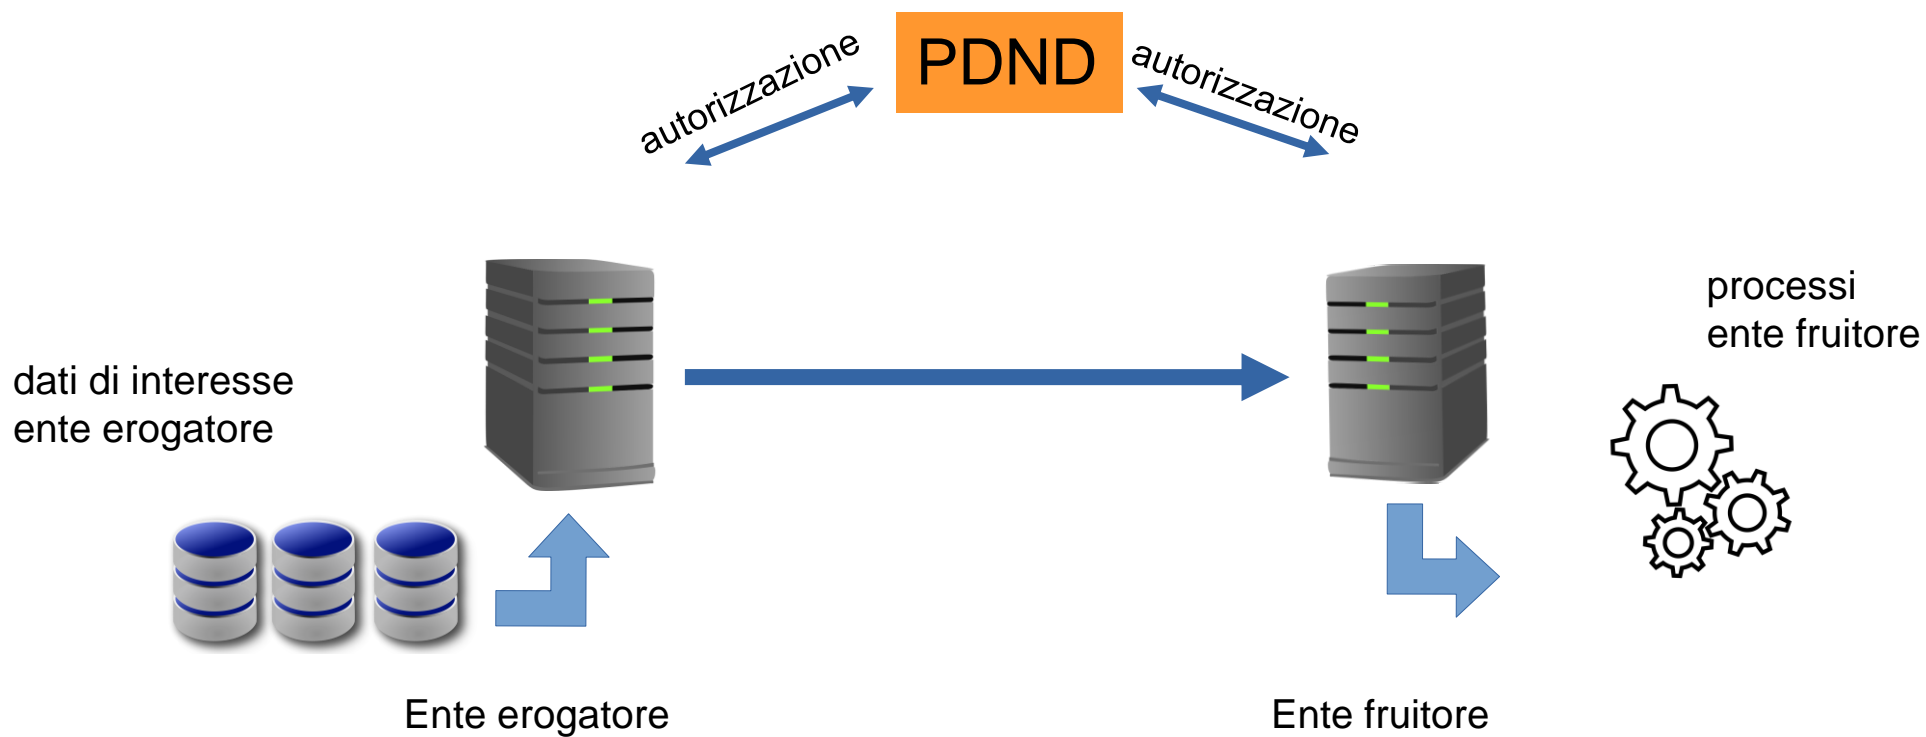

La PDND consiste in: “un'infrastruttura tecnologica che rende possibile l'interoperabilita' dei sistemi informativi e delle basi di dati delle pubbliche amministrazioni e dei gestori di servizi pubblici [...] mediante l'accreditamento, l'identificazione e la gestione dei livelli di autorizzazione dei soggetti abilitati ad operare sulla stessa, nonche' la raccolta e conservazione delle informazioni relative agli accessi e alle transazioni effettuate suo tramite”

<https://www.gazzettaufficiale.it/eli/id/2020/07/16/20G00096/sg>

Lo sportello digitale unico

Lo Sportello Digitale Unico vuole offrire ai cittadini e alle imprese europee un facile accesso a informazioni di alta qualità e procedure online efficienti basate sul principio **once only**.

L'obiettivo del progetto è l'armonizzazione e la digitalizzazione completa di **21 procedure amministrative prioritarie**.

Entro **Dicembre 2022** è previsto il completamento degli sviluppi tecnologici delle componenti della **Piattaforma Digitale Nazionale Dati (PDND)** e del Catalogo Nazionale dei Dati necessarie per integrare il **Single Digital Gateway** europeo con i procedimenti amministrativi nazionali in ambito del **Regolamento UE 2018/1724**

PDND interoperabilità

PDND interoperabilità

Il catalogo nazionale per lo scambio di dati e informazioni tra pubbliche amministrazioni

Schema è il catalogo in continua evoluzione, che armonizza e standardizza i modelli di dati condivisi e garantisce che formato e significato delle informazioni scambiate siano preservati e compresi durante gli scambi.