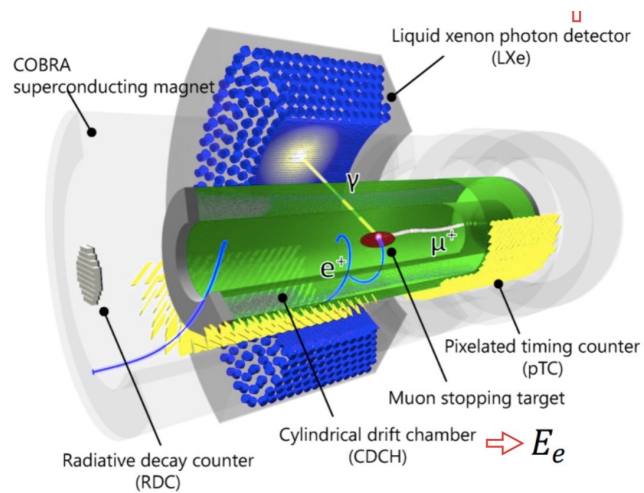

MEG-II at Paul Scherrer Institute

Deep Underground Neutrino Experiment (DUNE) at Fermilab