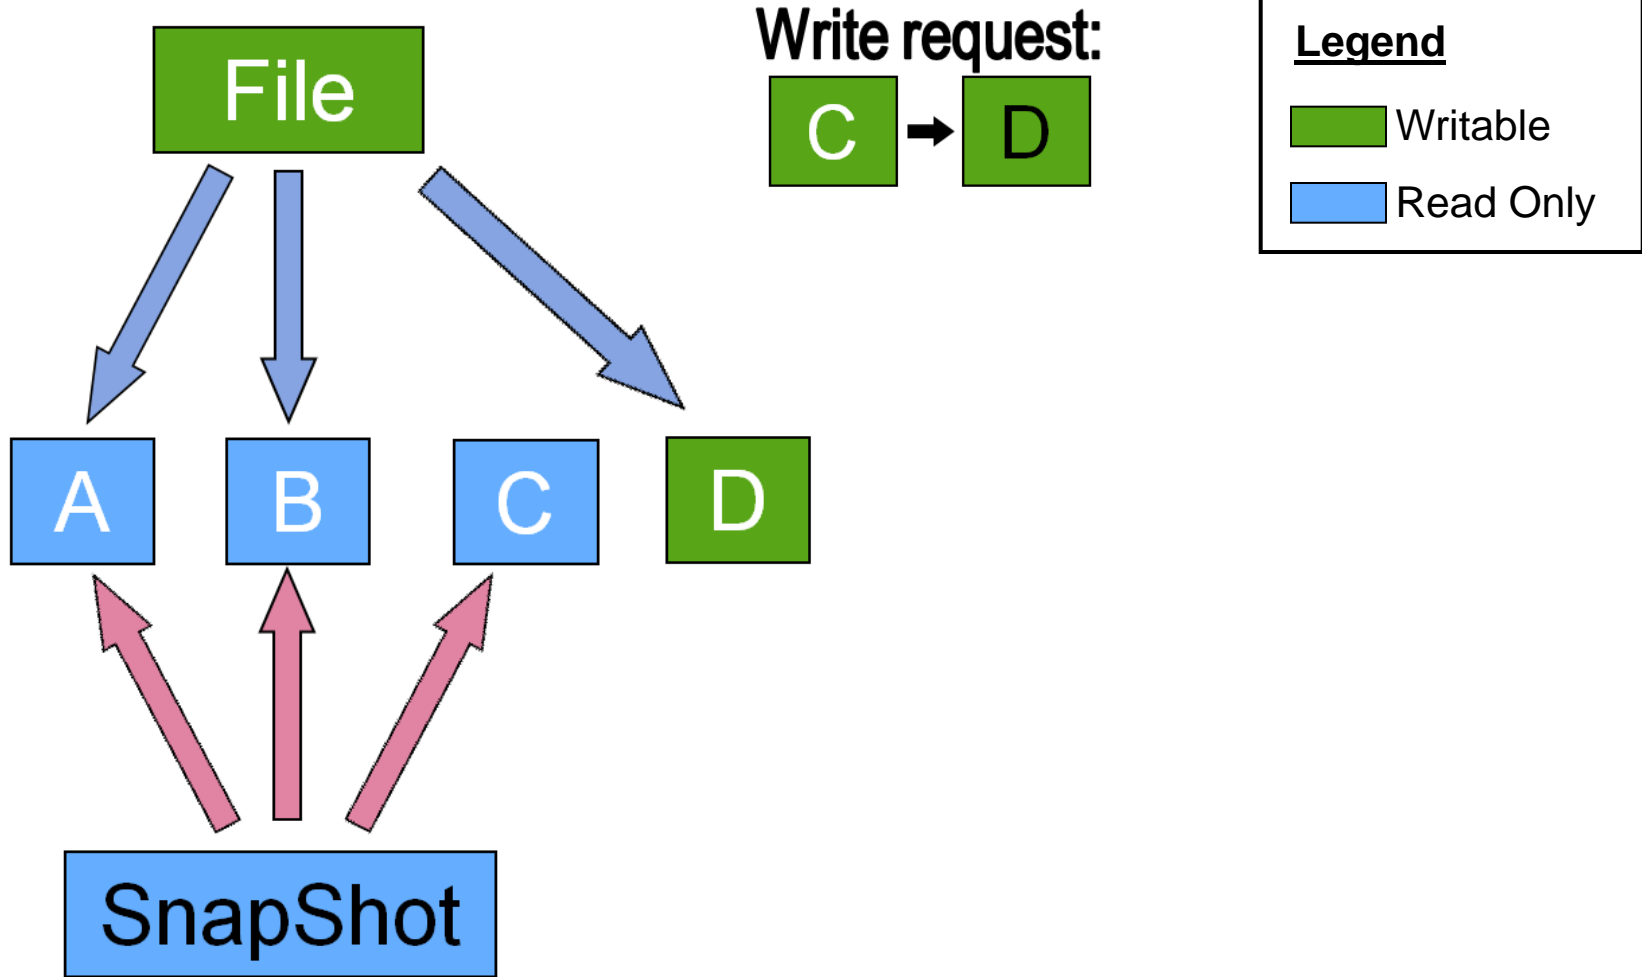

Unified Multiprotocol Storage

- Controller multi-protocollo che permette ad infrastrutture con storage eterogenei di utilizzare Data ONTAP
- Consolida le necessità di connettività (file e blocchi) in un unico storage
 - NFS, CIFS
 - iSCSI, FCP
- Supporto per storage array di IBM, HDS, HP, EMC, FUJITSU e 3PAR
- Unica e semplice interfaccia di gestione per storage eterogenei
- Possibilità di adattarsi dinamicamente ai cambiamenti in termini di necessità di performance e di capacità

Data ONTAP™ Architecture

SnapShots – The NetApp way

“Gestire i dati e non i dischi”

Applicazioni: risiedono su volumi flessibili

Volumi flessibili: non sono legati alla fisicità dei dischi

- ▶ Migliore utilizzo delle risorse
- ▶ Migliore produttività
- ▶ Focus sulla gestione dei dati