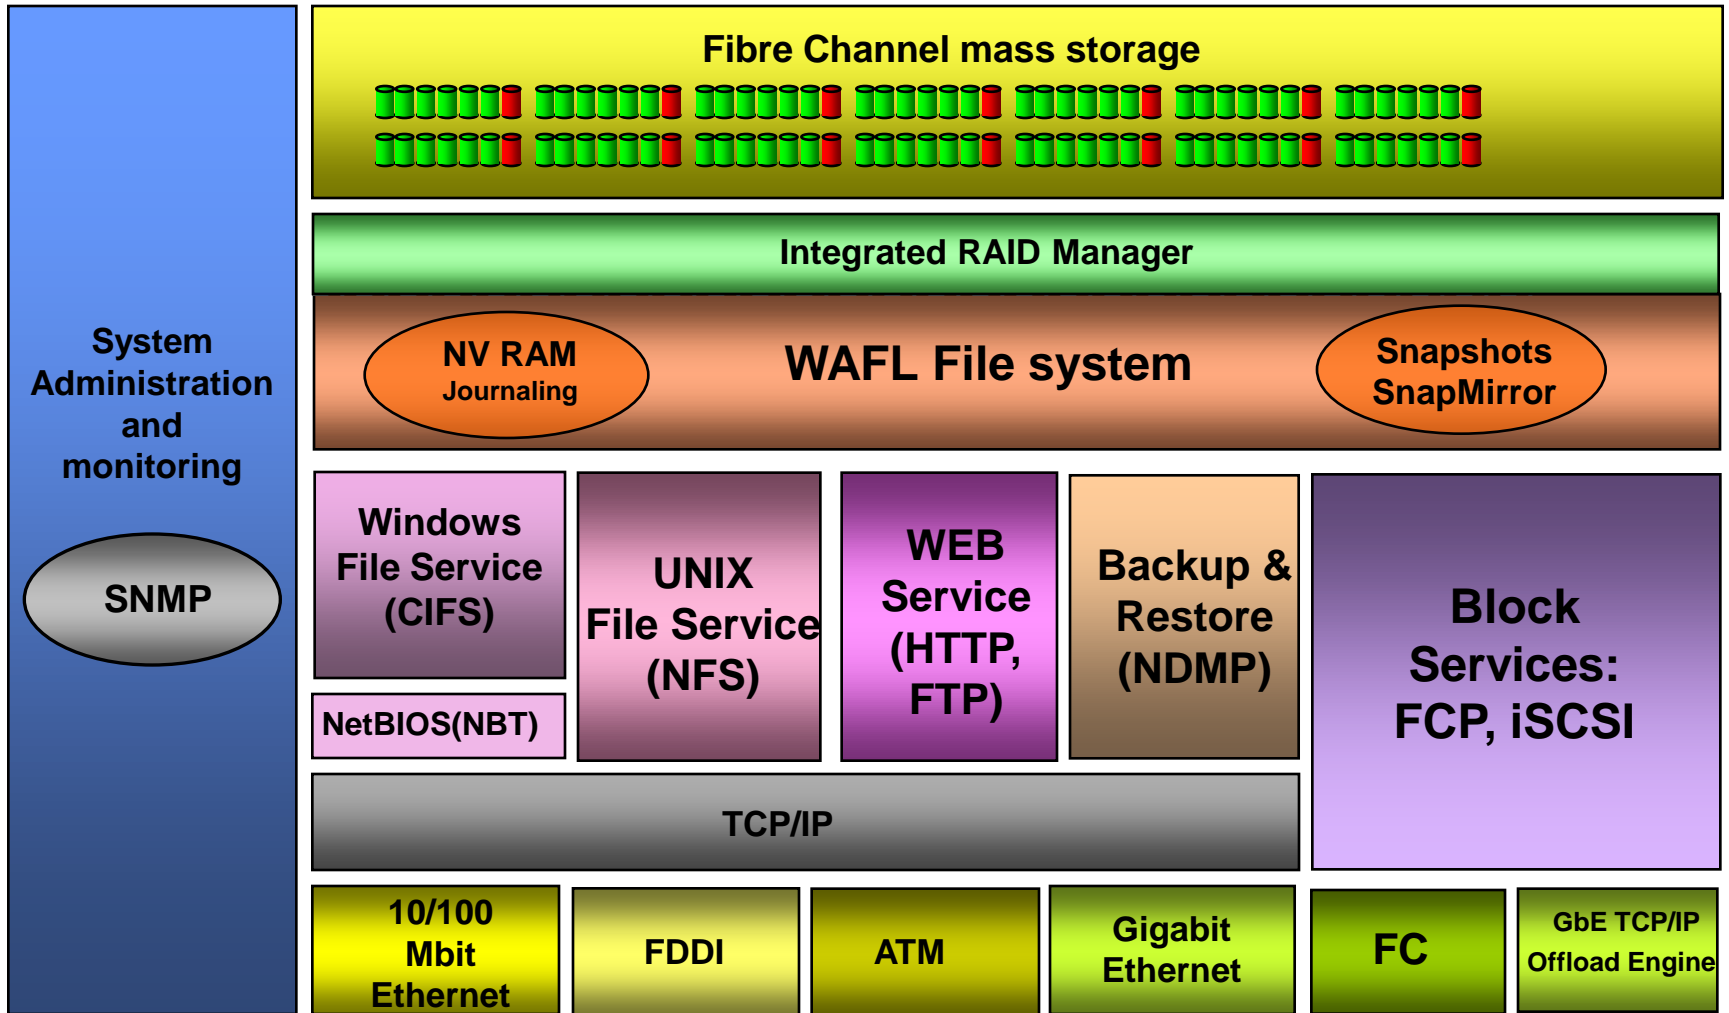

NetApp™

Go further, faster

Simply NetApp

Networked Storage Topology

Scalabilità

NetApp™

- Scalabilità totale
- Nessuna Migrazione dati
- Protezione degli investimenti

V-Series Solution

Unified Multiprotocol Storage

- Controller multi-protocollo che permette ad infrastrutture con storage eterogenei di utilizzare Data ONTAP
- Consolida le necessità di connettività (file e blocchi) in un unico storage
 - NFS, CIFS
 - iSCSI, FCP
- Supporto per storage array di IBM, HDS, HP, EMC, FUJITSU e 3PAR
- Unica e semplice interfaccia di gestione per storage eterogenei
- Possibilità di adattarsi dinamicamente ai cambiamenti in termini di necessità di performance e di capacità

Data ONTAP™ Architecture

SnapShots – The NetApp way

“Gestire i dati e non i dischi”

Applicazioni: risiedono su volumi flessibili

Volumi flessibili: non sono legati alla fisicità dei dischi

- ▶ Migliore utilizzo delle risorse
- ▶ Migliore produttività
- ▶ Focus sulla gestione dei dati