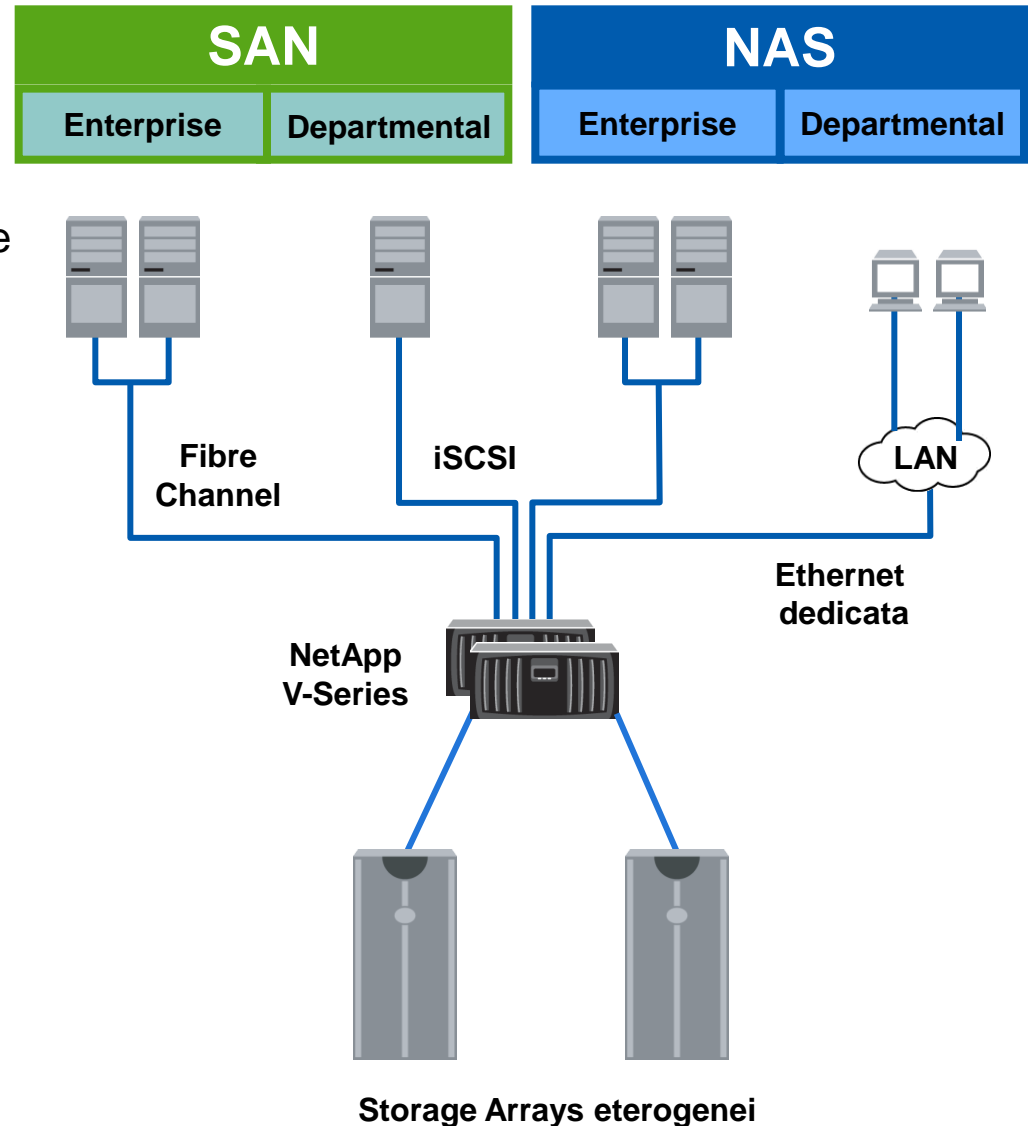

NetApp™

Go further, faster

Simply NetApp

Networked Storage Topology

Scalabilità

NetApp™

- Scalabilità totale
- Nessuna Migrazione dati
- Protezione degli investimenti

V-Series Solution

Unified Multiprotocol Storage

- Controller multi-protocollo che permette ad infrastrutture con storage eterogenei di utilizzare Data ONTAP
- Consolida le necessità di connettività (file e blocchi) in un unico storage
 - NFS, CIFS
 - iSCSI, FCP
- Supporto per storage array di IBM, HDS, HP, EMC, FUJITSU e 3PAR
- Unica e semplice interfaccia di gestione per storage eterogenei
- Possibilità di adattarsi dinamicamente ai cambiamenti in termini di necessità di performance e di capacità

Data ONTAP™ Architecture

SnapShots – The NetApp way

“Gestire i dati e non i dischi”

Applicazioni: risiedono su volumi flessibili

Volumi flessibili: non sono legati alla fisicità dei dischi

- ▶ Migliore utilizzo delle risorse
- ▶ Migliore produttività
- ▶ Focus sulla gestione dei dati