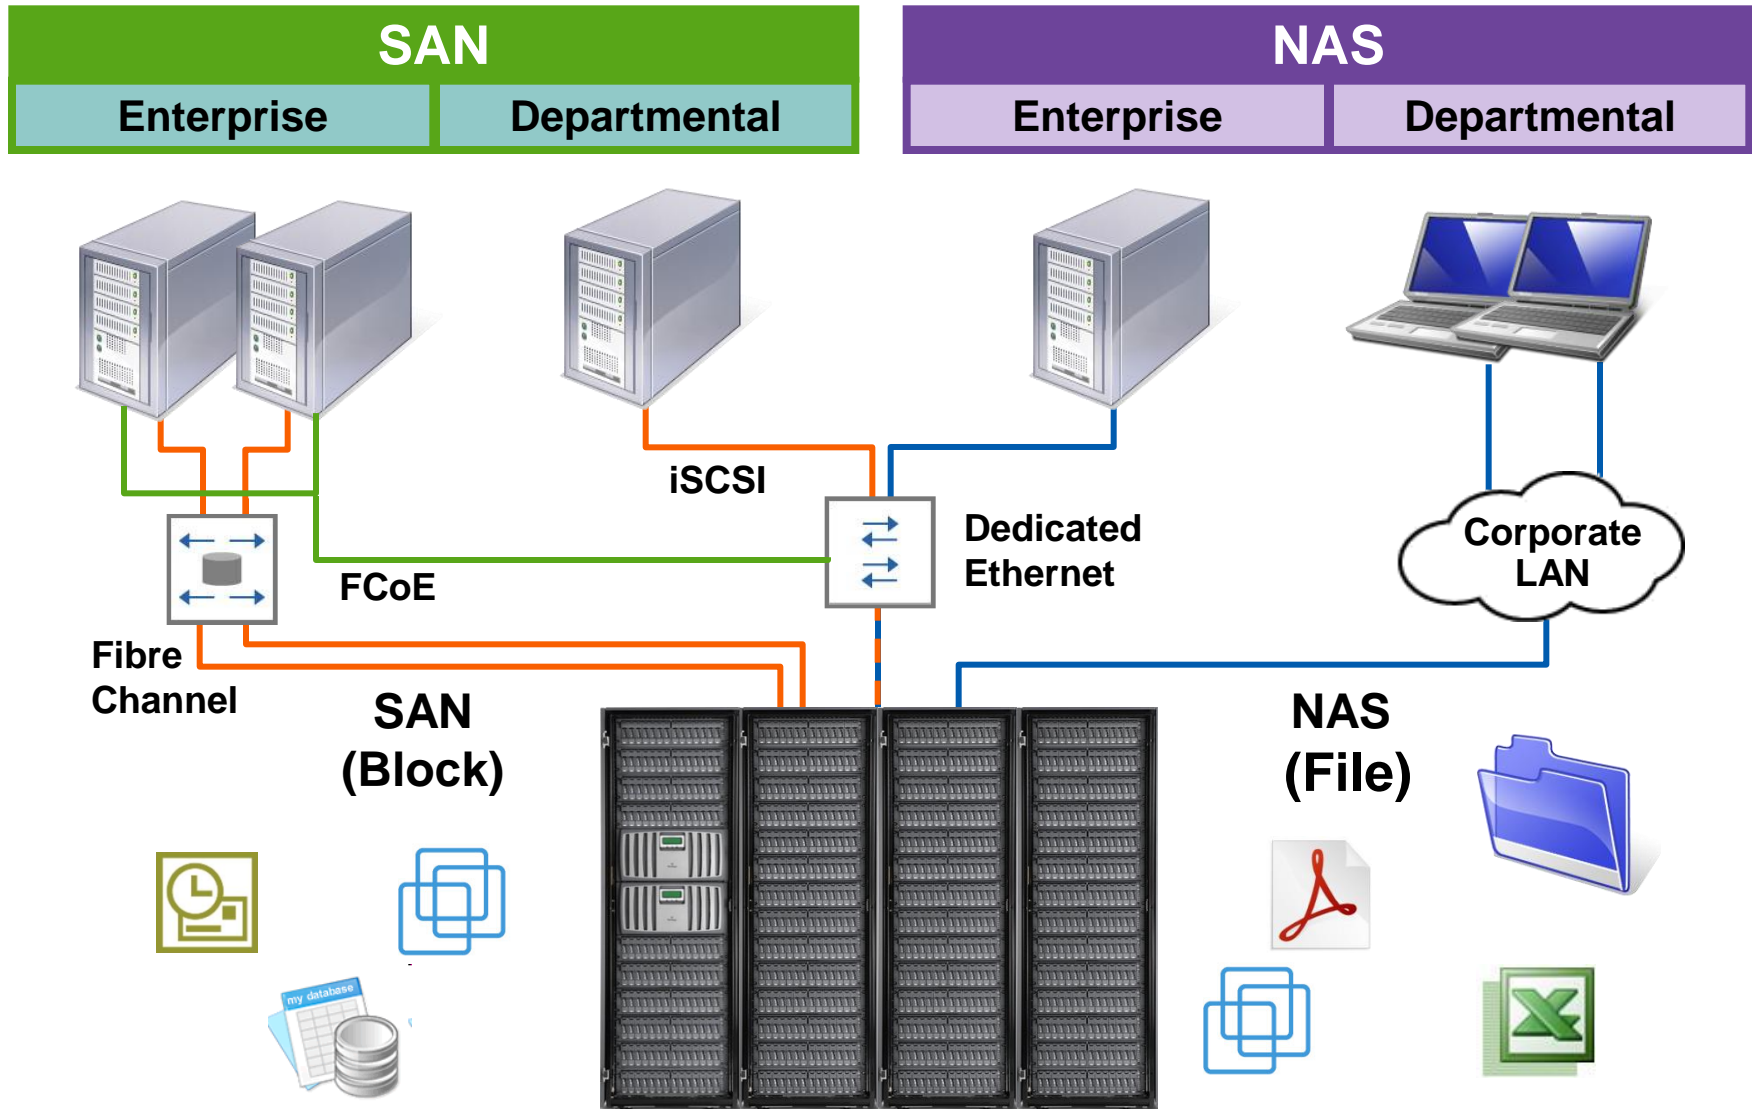

NetApp™

Go further, faster

Simply NetApp

Networked Storage Topology

Scalabilità

NetApp™

- Scalabilità totale
- Nessuna Migrazione dati
- Protezione degli investimenti

V-Series Solution

Unified Multiprotocol Storage

- Controller multi-protocollo che permette ad infrastrutture con storage eterogenei di utilizzare Data ONTAP
- Consolida le necessità di connettività (file e blocchi) in un unico storage
 - NFS, CIFS
 - iSCSI, FCP
- Supporto per storage array di IBM, HDS, HP, EMC, FUJITSU e 3PAR
- Unica e semplice interfaccia di gestione per storage eterogenei
- Possibilità di adattarsi dinamicamente ai cambiamenti in termini di necessità di performance e di capacità

Data ONTAP™ Architecture

SnapShots – The NetApp way

“Gestire i dati e non i dischi”

Applicazioni: risiedono su volumi flessibili

Volumi flessibili: non sono legati alla fisicità dei dischi

- ▶ Migliore utilizzo delle risorse
- ▶ Migliore produttività
- ▶ Focus sulla gestione dei dati