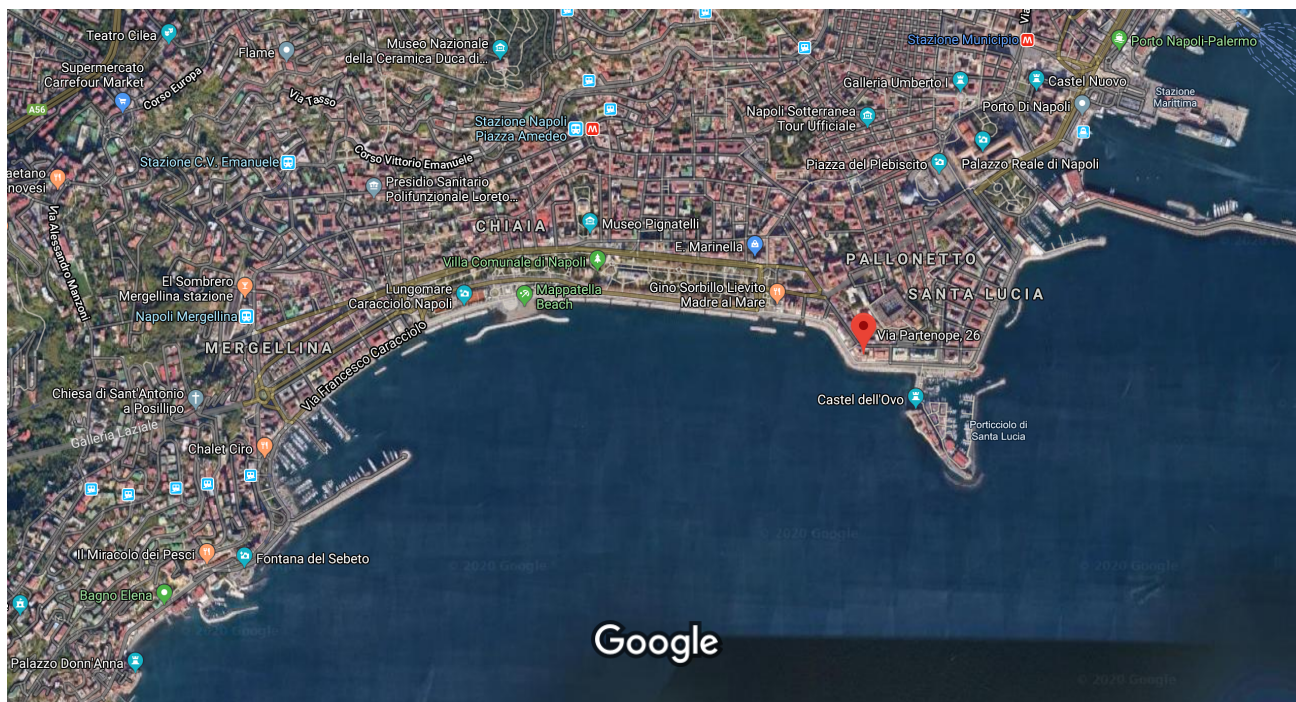

Google Maps Via Partenope, 26

Immagini ©2020 CNES / Airbus,Maxar Technologies,Dati cartografici ©2020 200 m

### Via Partenope, 26

80121 Napoli NA

Indicazioni stradali

Salva

Nelle vicinanze

Invia al telefono

Condividi

R6JW+25 Napoli, NA

## In questa posizione

Antonio & Antonio

4,1 (3.048)

€€ · Italiana · Via Partenope, 26

Menù di mare in locale vista castello

Aperto fino alle ore 00:30