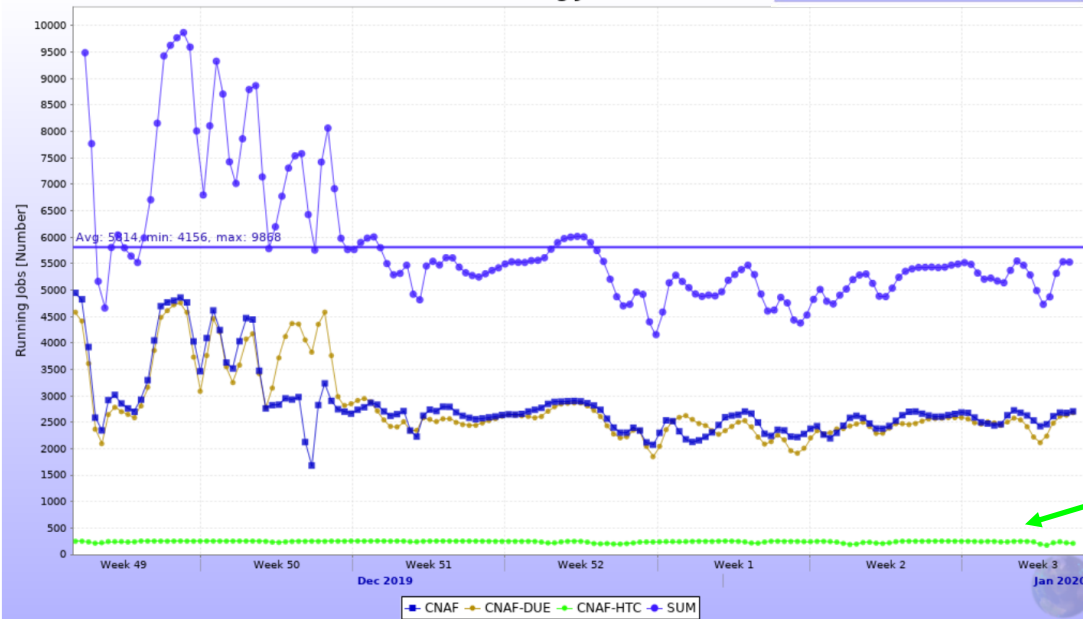

DISCO (SE): 5.66 P used at 90%  
 BUFFER (TAPE): 960 T

# Attività sulla farm

ALICE HS06 mon-tier1:

Share Avg: 55.5 K    pledge Avg: 60.7 K

Running Jobs

Running Jobs					
	Series	Last value	Min	Avg	Max
1.	CNAF	2704	407	2807	5262
2.	CNAF-DUE	2680	461	2792	5575
3.	CNAF-HTC	209	35	239.3	284
<b>Total</b>		<b>5593</b>		<b>5839</b>	

## TIER-1:

- Crescita CPU e recupero taglio 2019: 6250 + 7150 HS06
- Crescita DISCO e recupero taglio 209: 1644 + 1008 TB
- Crescita TAPE: 0