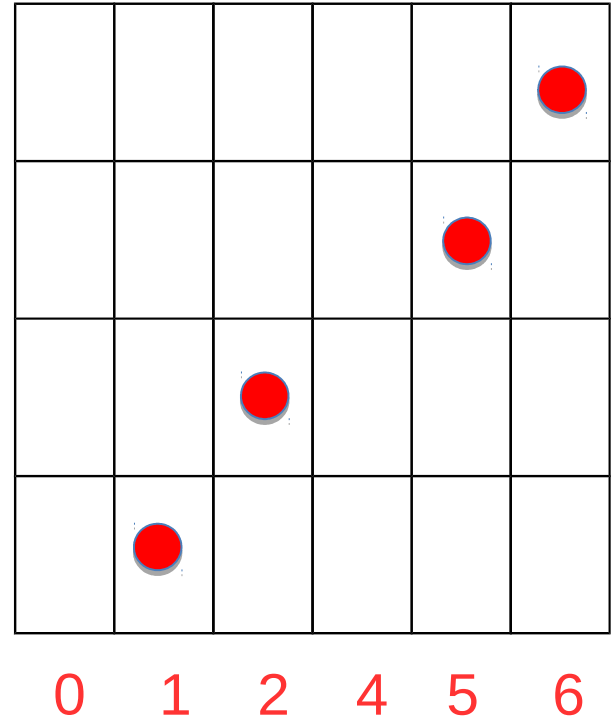

0	0	0	0	0
1	0	0	0	1
2	0	0	1	0
3	0	0	1	1
4	0	1	0	0
5	0	1	0	1
6	0	1	1	0
7	0	1	1	1
8	1	0	0	0
9	1	0	0	1
A	1	0	1	0
B	1	0	1	1
C	1	1	0	0
D	1	1	0	1
E	1	1	1	0
F	1	1	1	1

Scheda Master

Asse x

Scheda Slave

Asse y

evento n. 1163

x: 100C0201

y: 01020810

Primo piano
 Secondo piano
 Terzo piano
 Quarto piano

10 hex= 0001 0000
 0C hex= 0000 1100
 02 hex= 0000 0010
 01 hex= 0000 0001

01 hex= 0000 0001
 02 hex= 0000 0010
 08 hex= 0000 1000
 10 hex= 0001 0000