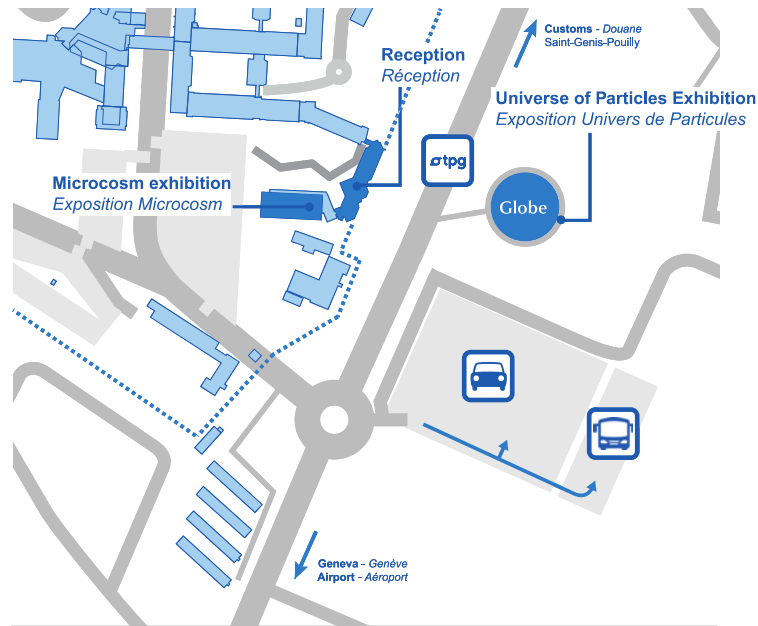

How to get to CERN - Comment se rendre au CERN

- Public Transport Stop
Arrêt transports publics
- Car parking
Parking voitures
- Coach parking
Parking bus
- Limited Access
Accès limité

Bus	68 (France)	1, Esplanade des particules	Latitude	46.2314284 N
Tram	18 (Switzerland / Suisse)	1217 Meyrin	Longitude	6.0539718 E
Stop - Arrêt	CERN	Switzerland - Suisse		
Web	www.tpg.ch	cern.reception@cern.ch		+41 (0)22 767 76 76