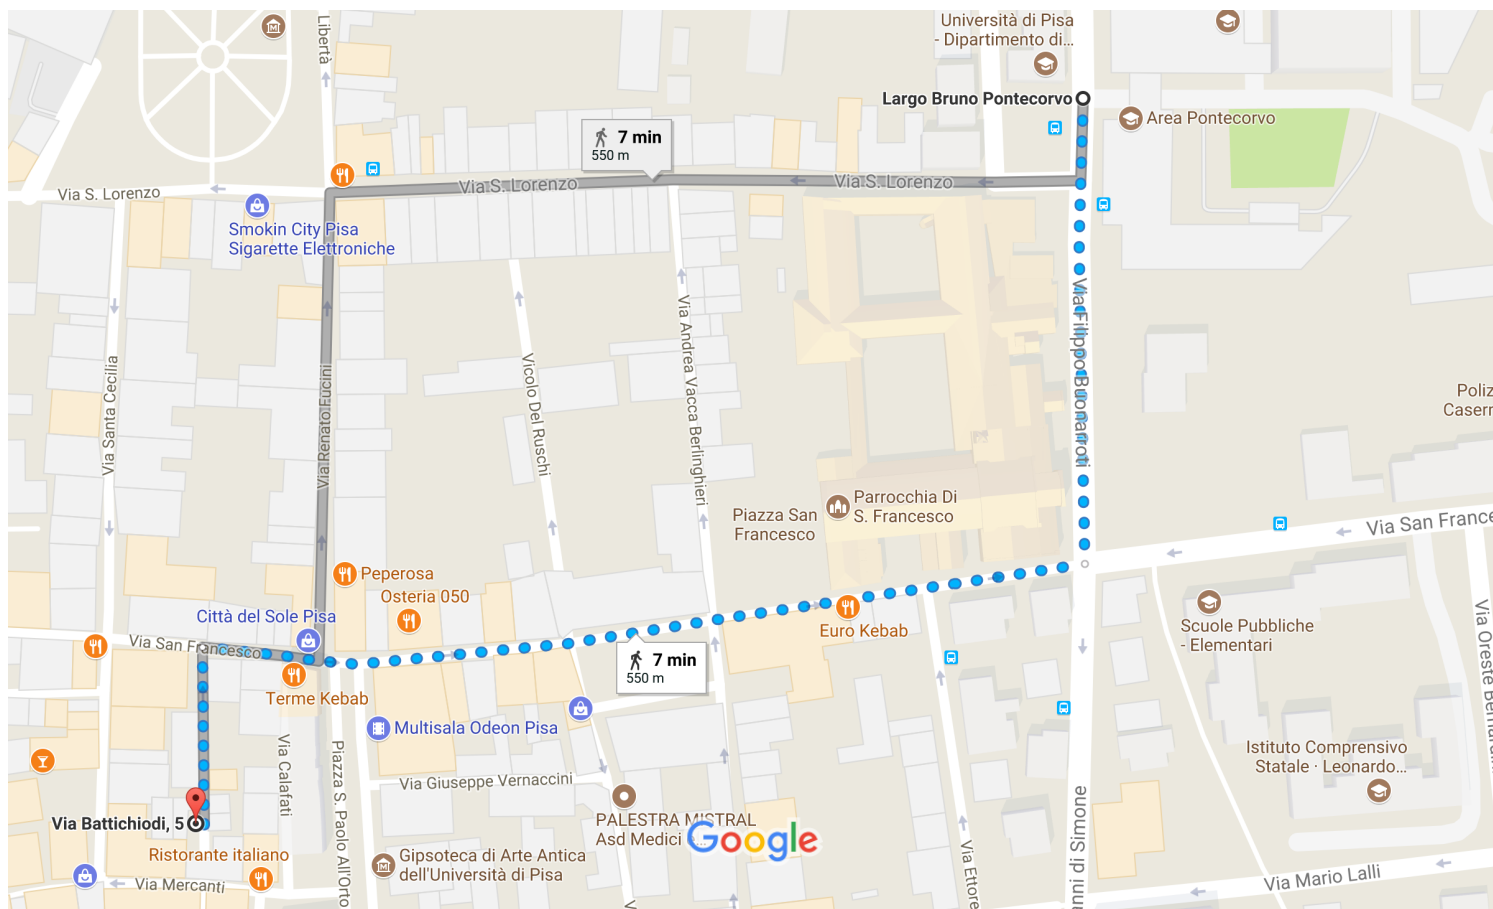

da Largo Bruno Pontecorvo, 56127 Pisa PI a Via Battichiodi, 5, 56127 Pisa PI

A piedi 550 m, 7 min

Percorso da INFN-Pisa a Ristorante LUP

Dati cartografici ©2017 Google 50 m

tramite Via Filippo Buonarroti e Via San Francesco  
In gran parte pianeggiante

7 min  
550 m

tramite Via S. Lorenzo e Via Renato Fucini

7 min  
550 m