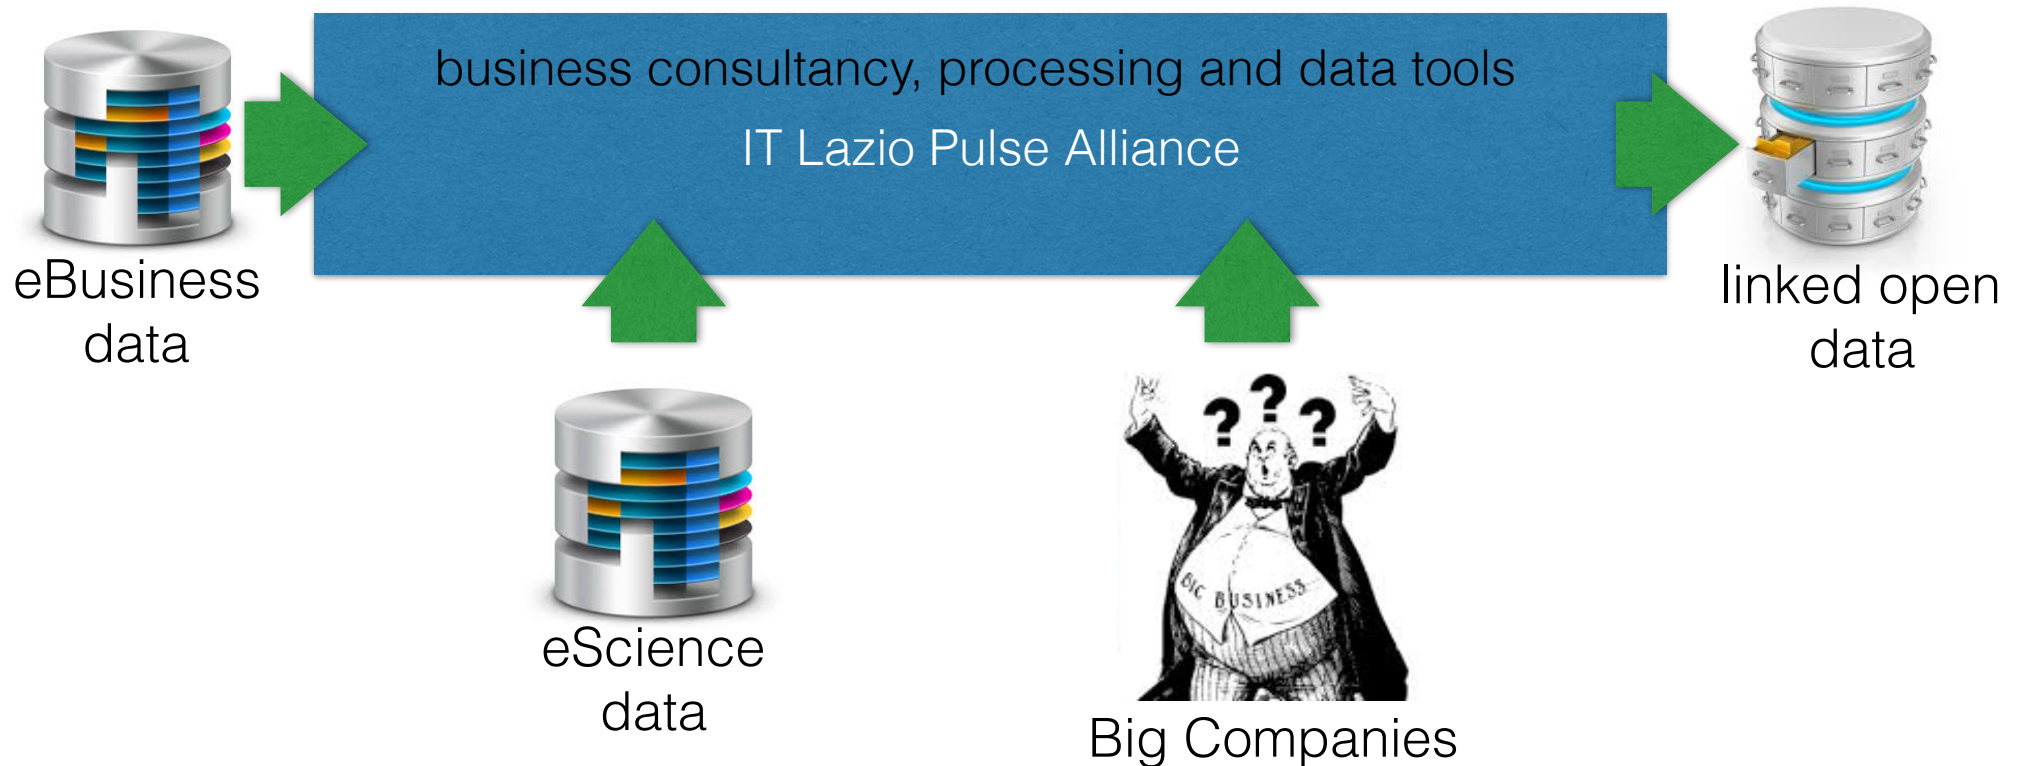

eScience data interoperability platform for SMEs