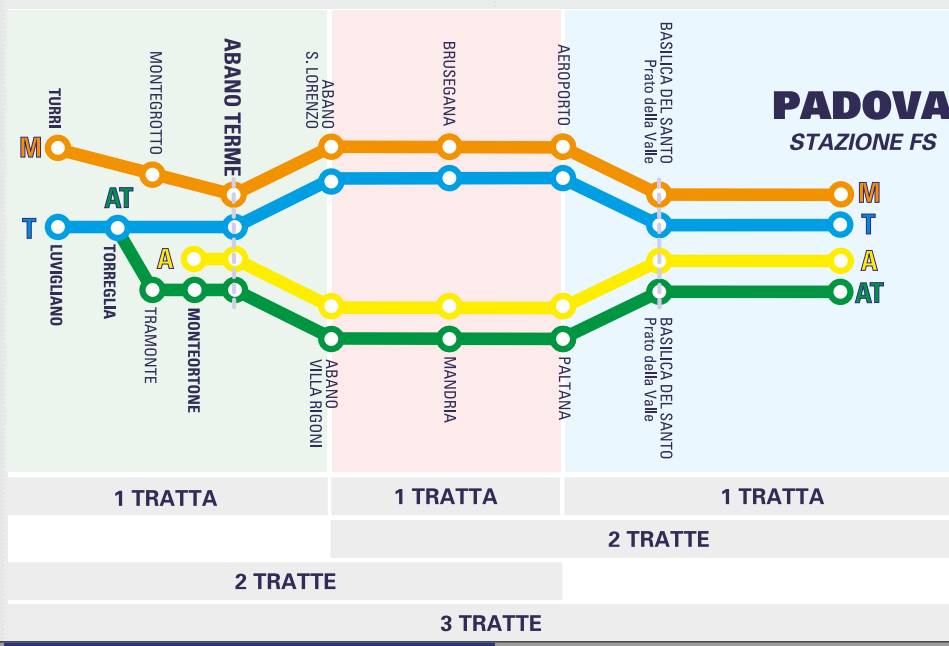

TARIFFE EXTRAURBANE

Simbologia

- Linea tram
- Fermata tram
- Capolinea tram
- Linea bus
- Capolinea bus
- Linee festive
- Linee extraurbane integrate al servizio urbano

P Parcheggi

- 1 Park Piazza Insurrezione
- 2 Park Sarpi
- 3 Park Boschetti
- 4 Park Prato della Valle (piazza Rabin)
- 5 Park dei Colli (via Ss. Fabiano e Sebastiano)
- 6 Multipark (via Da Bassano)
- 7 Park Capolinea Tram (Sud)
- 8 Park Capolinea Tram (Nord)

Linee feriali e festive
88 - TRAM - 3 - 4 - 10 - 11 - 12 - 13
15 - 22 - A - M - T - AT

Linee solo feriali
2 - 5 - 6 - 7 - 9 - 14 - 16 - 18 - 19 - 24

Linee solo festive
41 - 42 - 43