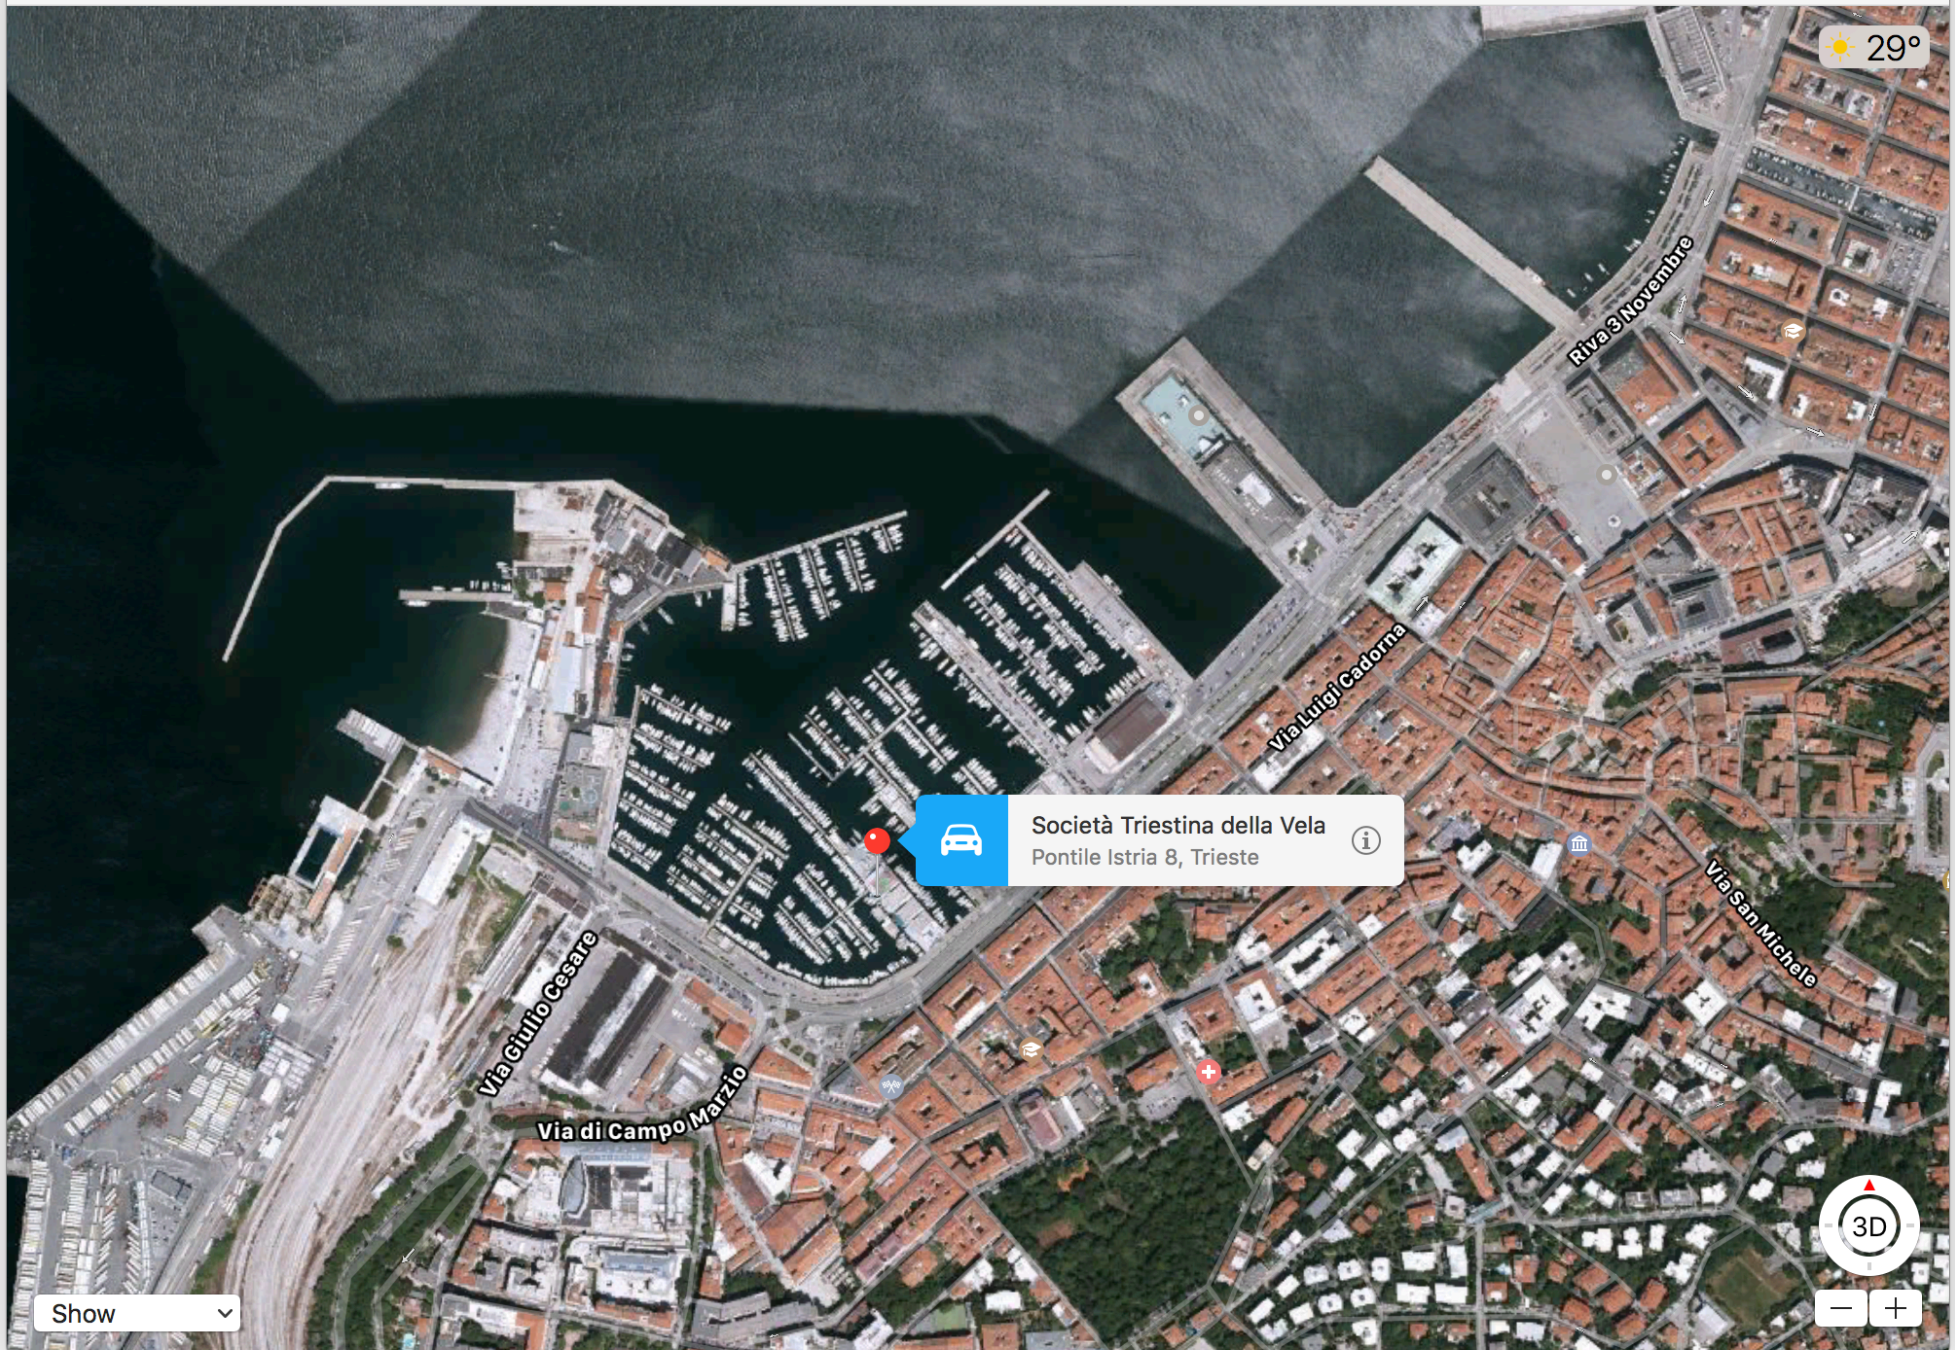

Directions

Società Triestina della Vela

Map

Transit

Satellite

29°

 Società Triestina della Vela
Pontile Istria 8, Trieste 

Show 