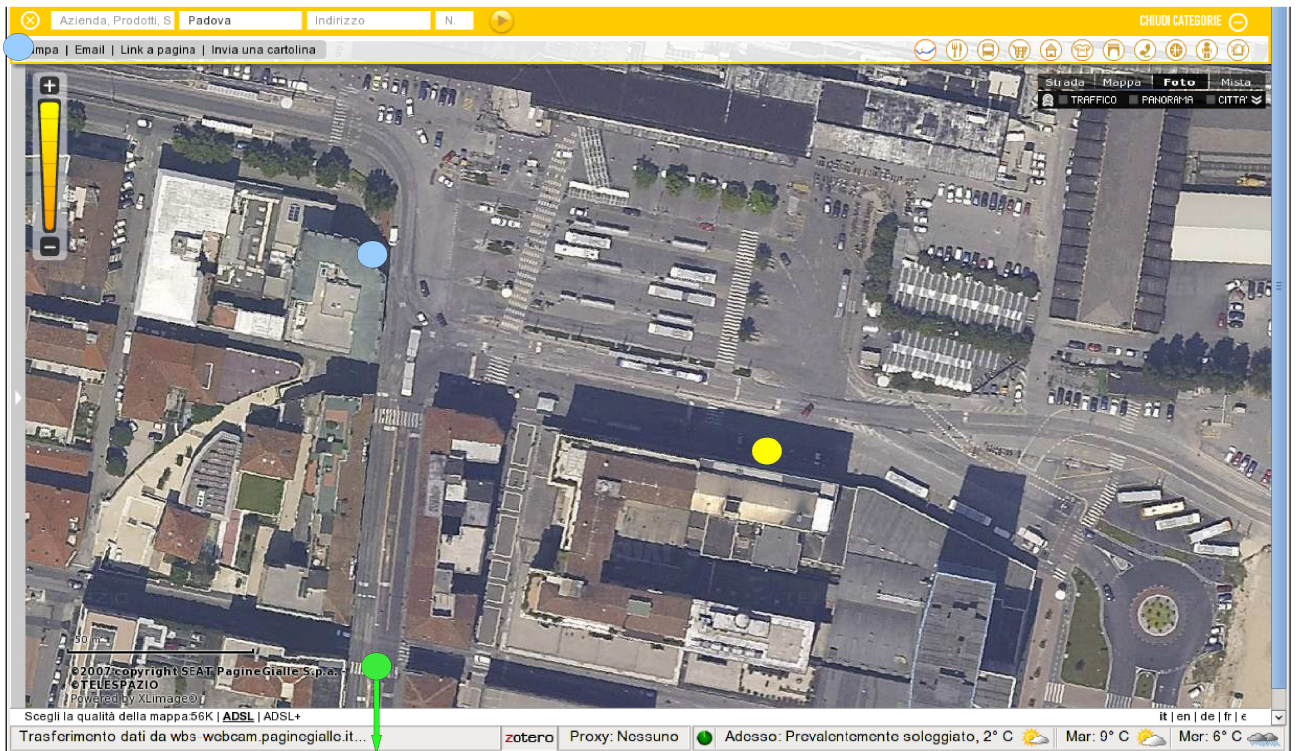

PUNTO DI PARTENZA DELL'AUTOBUS PER IL TRASFERIMENTO DA PADOVA AI L.N.L.

- Hotel Grand'Italia
- Hotel Corso
- Punto di partenza dell'autobus navetta (vicino al grattacielo verde).

Il servizio sarà fornito dalla ditta “F.lli Rigato Autonoleggio” e sull'autobus sarà esposto il cartello “Workshop CCR-INFN”