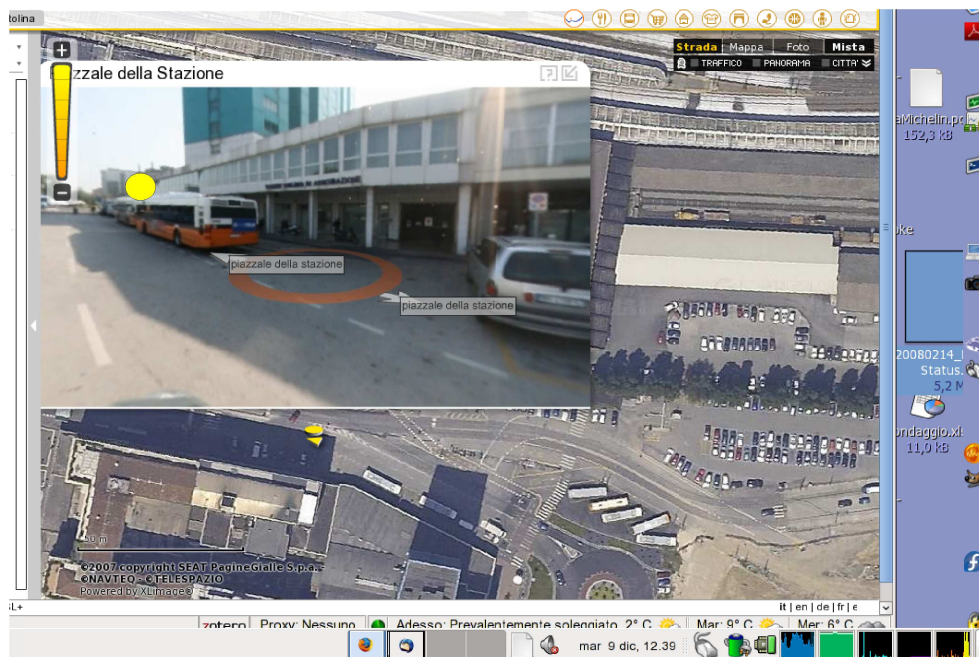

PUNTO DI PARTENZA DELL'AUTOBUS PER IL TRASFERIMENTO DA PADOVA AI L.N.L.

- Hotel Grand'Italia
- Hotel Corso
- Punto di partenza dell'autobus navetta (vicino al grattacielo verde).

Il servizio sarà fornito dalla ditta “F.lli Rigato Autonoleggio” e sull'autobus sarà esposto il cartello “Workshop CCR-INFN”